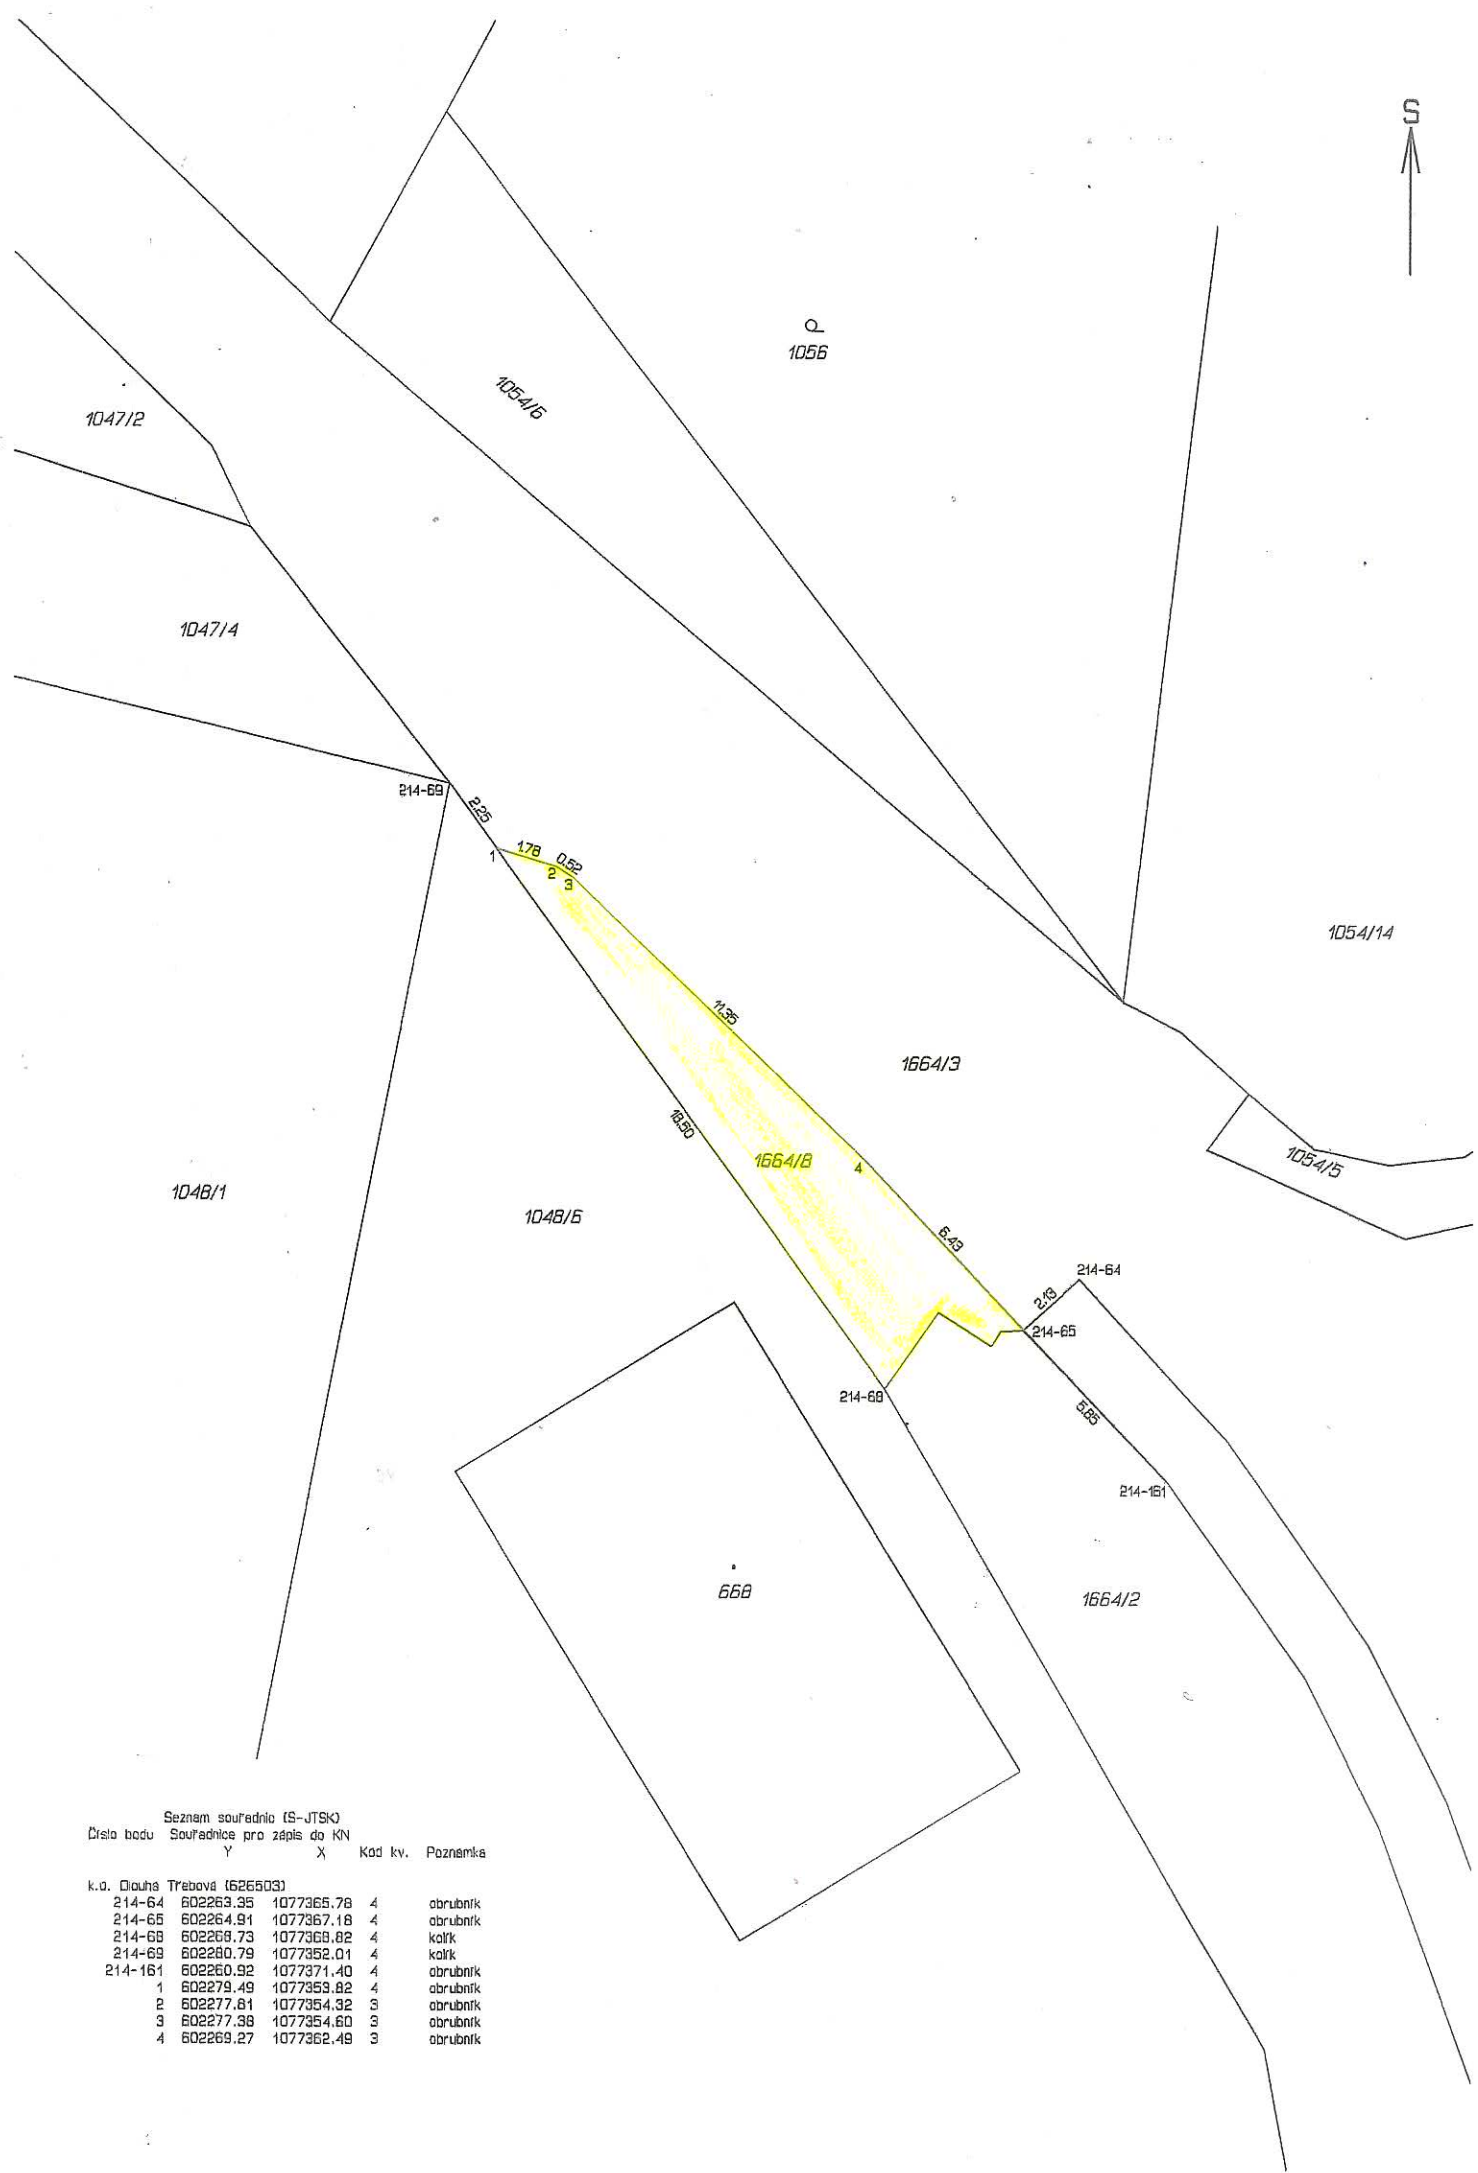

# OBEC DLOUHÁ TŘEBOVÁ

Ústecká 235, 561 17 Dlouhá Třebová

OBECNÍ ÚŘAD DLOUHÁ TŘEBOVÁ  
Vyvěšeno dne : 12.5.2016  
Sejmuto dne :

VÁŠ DOPIS ZNAČKY / ZE DNE

NAŠE ZNAČKA

VYŘIZUJE

DLOUHÁ TŘEBOVÁ  
12.05.2016

vĚC: Záměr prodeje pozemku

Rada obce Dlouhá Třebová zveřejňuje záměr prodeje pozemku - pozemková parcela č. 1664/8 v katastrálním území Dlouhá Třebová (v části ulice Na Rybníku).

OBEC DLOUHÁ TŘEBOVÁ  
ÚSTECKÁ 235  
DLOUHÁ TŘEBOVÁ 561 17  
IČO 005 80 902 ①

Za obec:  
Jan Horák  
zástupce starosty

Seznam souřadnic (S-JTSK)  
Číslo bodu Souřadnice pro zápis do KN  
Y X Kód kv. Poznámka

Číslo bodu	Y	X	Kód kv.	Poznámka
k.o. Olouha Třebová (626503)				
214-64	602263.35	1077365.78	4	obrubič
214-65	602264.91	1077367.18	4	obrubič
214-66	602268.73	1077368.82	4	kalík
214-69	602280.79	1077352.01	4	kalík
214-161	602260.92	1077371.40	4	obrubič
1	602279.49	1077353.82	4	obrubič
2	602277.81	1077354.32	3	obrubič
3	602277.38	1077354.60	3	obrubič
4	602269.27	1077362.49	3	obrubič