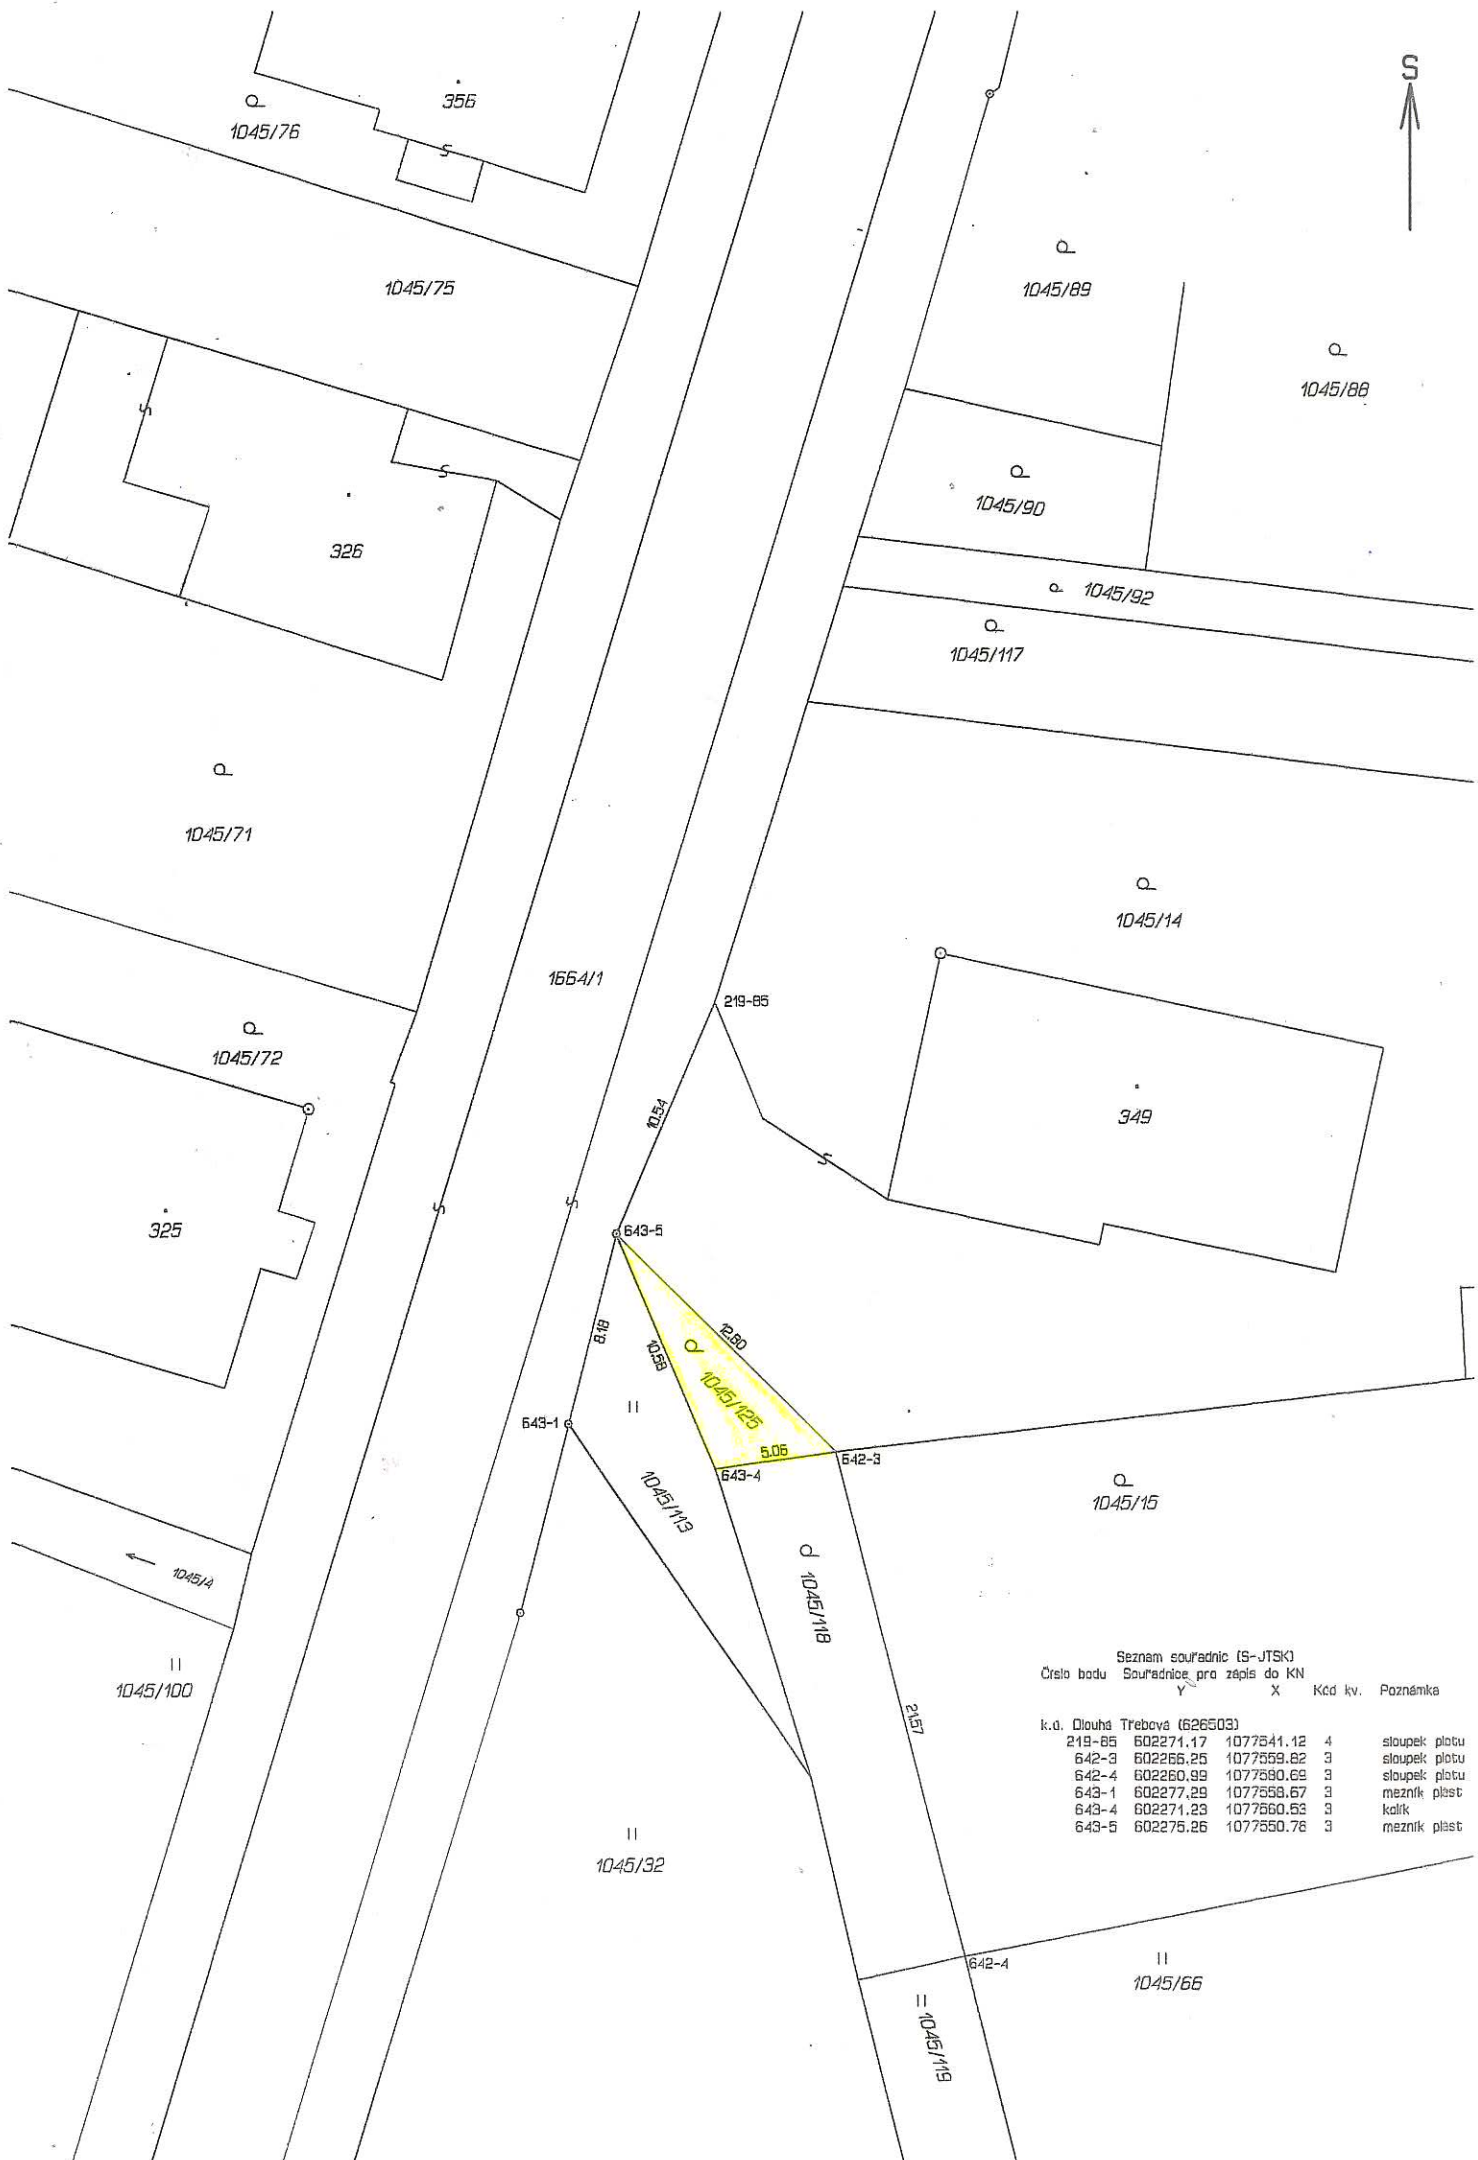

OBEC DLOUHÁ TŘEBOVÁ

Ústecká 235, 561 17 Dlouhá Třebová

OBCENÍ ÚŘAD DLOUHÁ TŘEBOVÁ

Vyvěšeno dne : 10. 8. 2016

Sejmuto dne :

VÁŠ DOPIS ZNAČKY / ZE DNE

NAŠE ZNAČKA

VYŘIZUJE

DLOUHÁ TŘEBOVÁ
10.08.2016

VĚC: Záměr odkupu pozemku

Rada obce Dlouhá Třebová zveřejňuje záměr odkupu pozemku - parcela č. 1045/125 v katastrálním území Dlouhá Třebová.

OBEC DLOUHÁ TŘEBOVÁ

ÚSTECKÁ 235

DLOUHÁ TŘEBOVÁ 561 17

IČO 005 80 902 ①

Za obec:
Jan Horák
zástupce starosty

Seznam souřadnic (S-JTSK)
Číslo bodu Souřadnice pro zápis do KN

	Y	X	Kód kv.	Poznámka
k.o. Dlouhá Třebová (626503)				
219-85	602271.17	1077541.12	4	sloupek plotu
642-3	602266.25	1077559.82	3	sloupek plotu
642-4	602260.99	1077580.69	3	sloupek plotu
643-1	602277.29	1077558.67	3	mezník plást
643-4	602271.23	1077560.53	3	kalík
643-5	602275.26	1077550.76	3	mezník plást