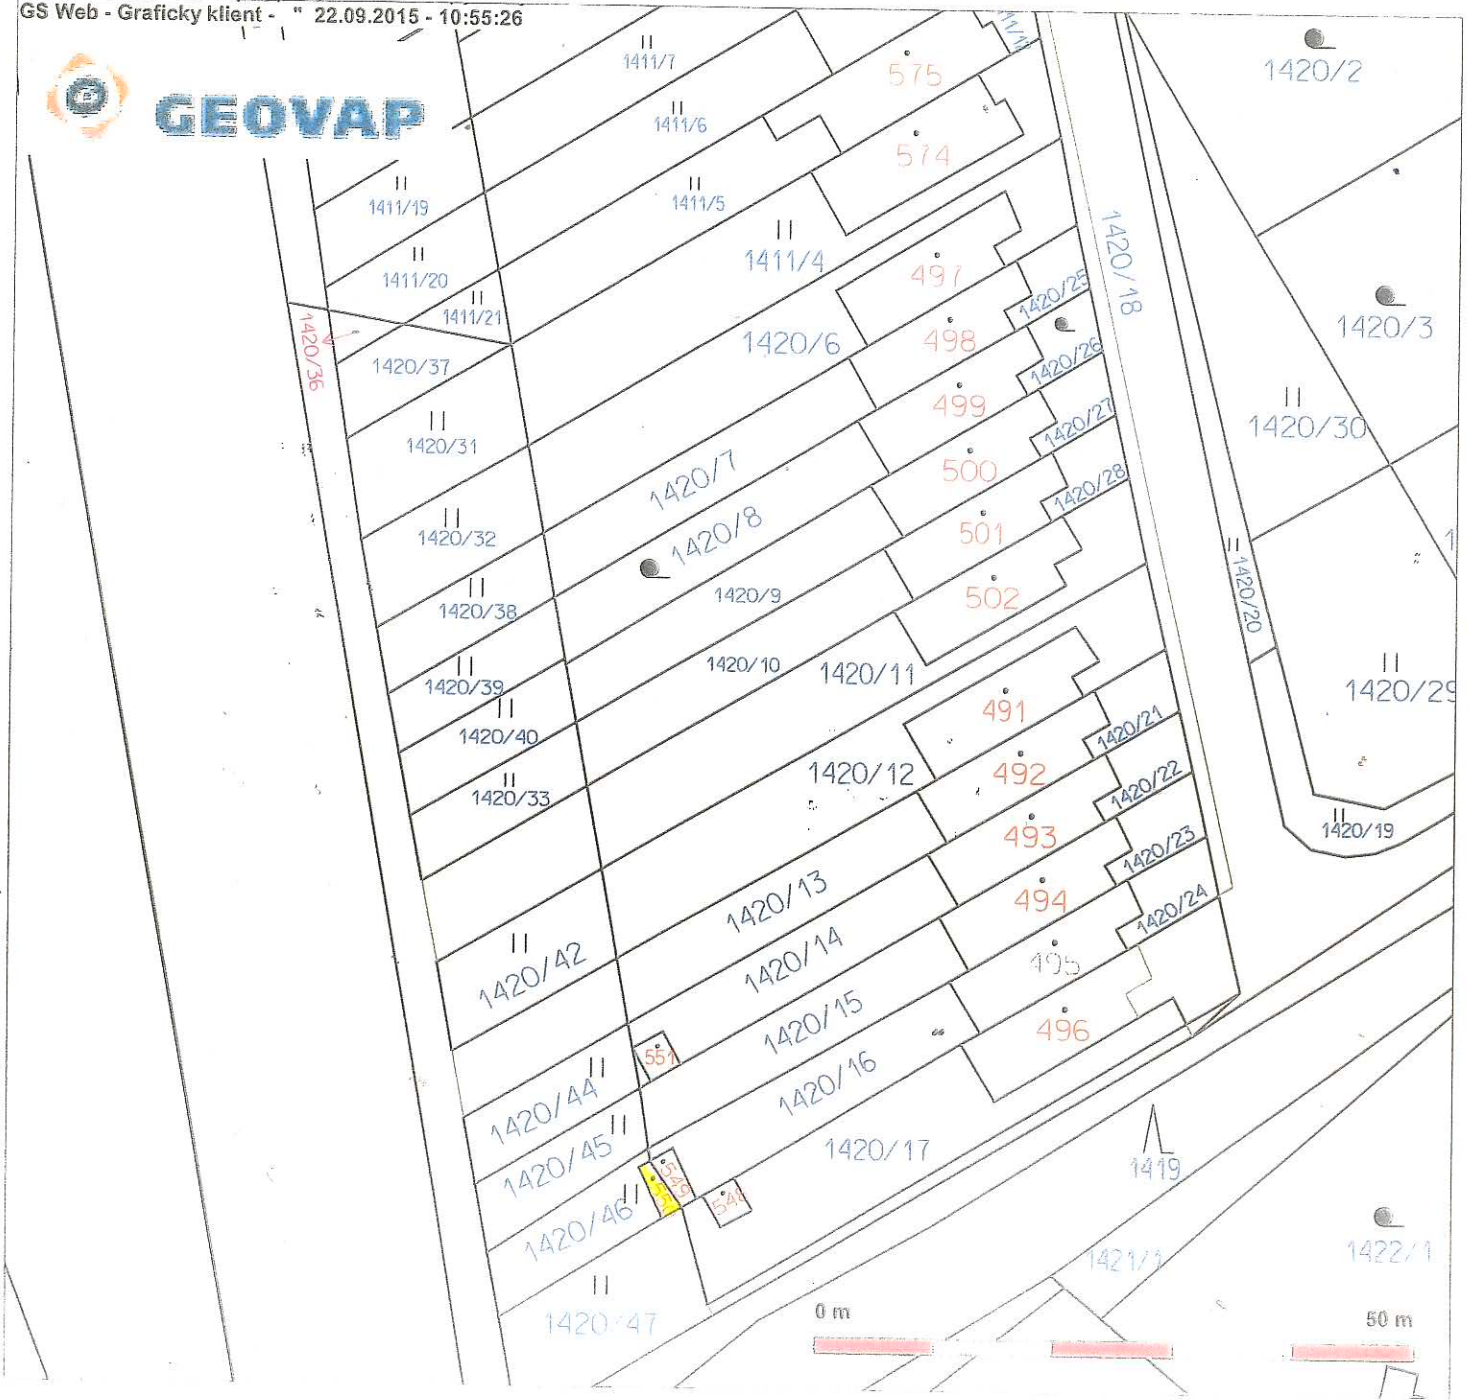

# OBEC DLOUHÁ TŘEBOVÁ

Ústecká 235, 561 17 Dlouhá Třebová

VÁŠ DOPIS ZNAČKY / ZE DNE

NAŠE ZNAČKA

VYŘIZUJE

DLOUHÁ TŘEBOVÁ  
24.09.2015

věc: Záměr prodeje pozemku

Rada obce Dlouhá Třebová zveřejňuje záměr prodeje pozemku - stavební parcela č. 693, č. 550 a 537 v katastrálním území Dlouhá Třebová.

OBECNÍ ÚŘAD DLOUHÁ TŘEBOVÁ  
Vyvěšeno dne: 24.9.2015  
Sejmuto dne:

**GEOVAP**

**GEOVAP**

**GEOVAP**