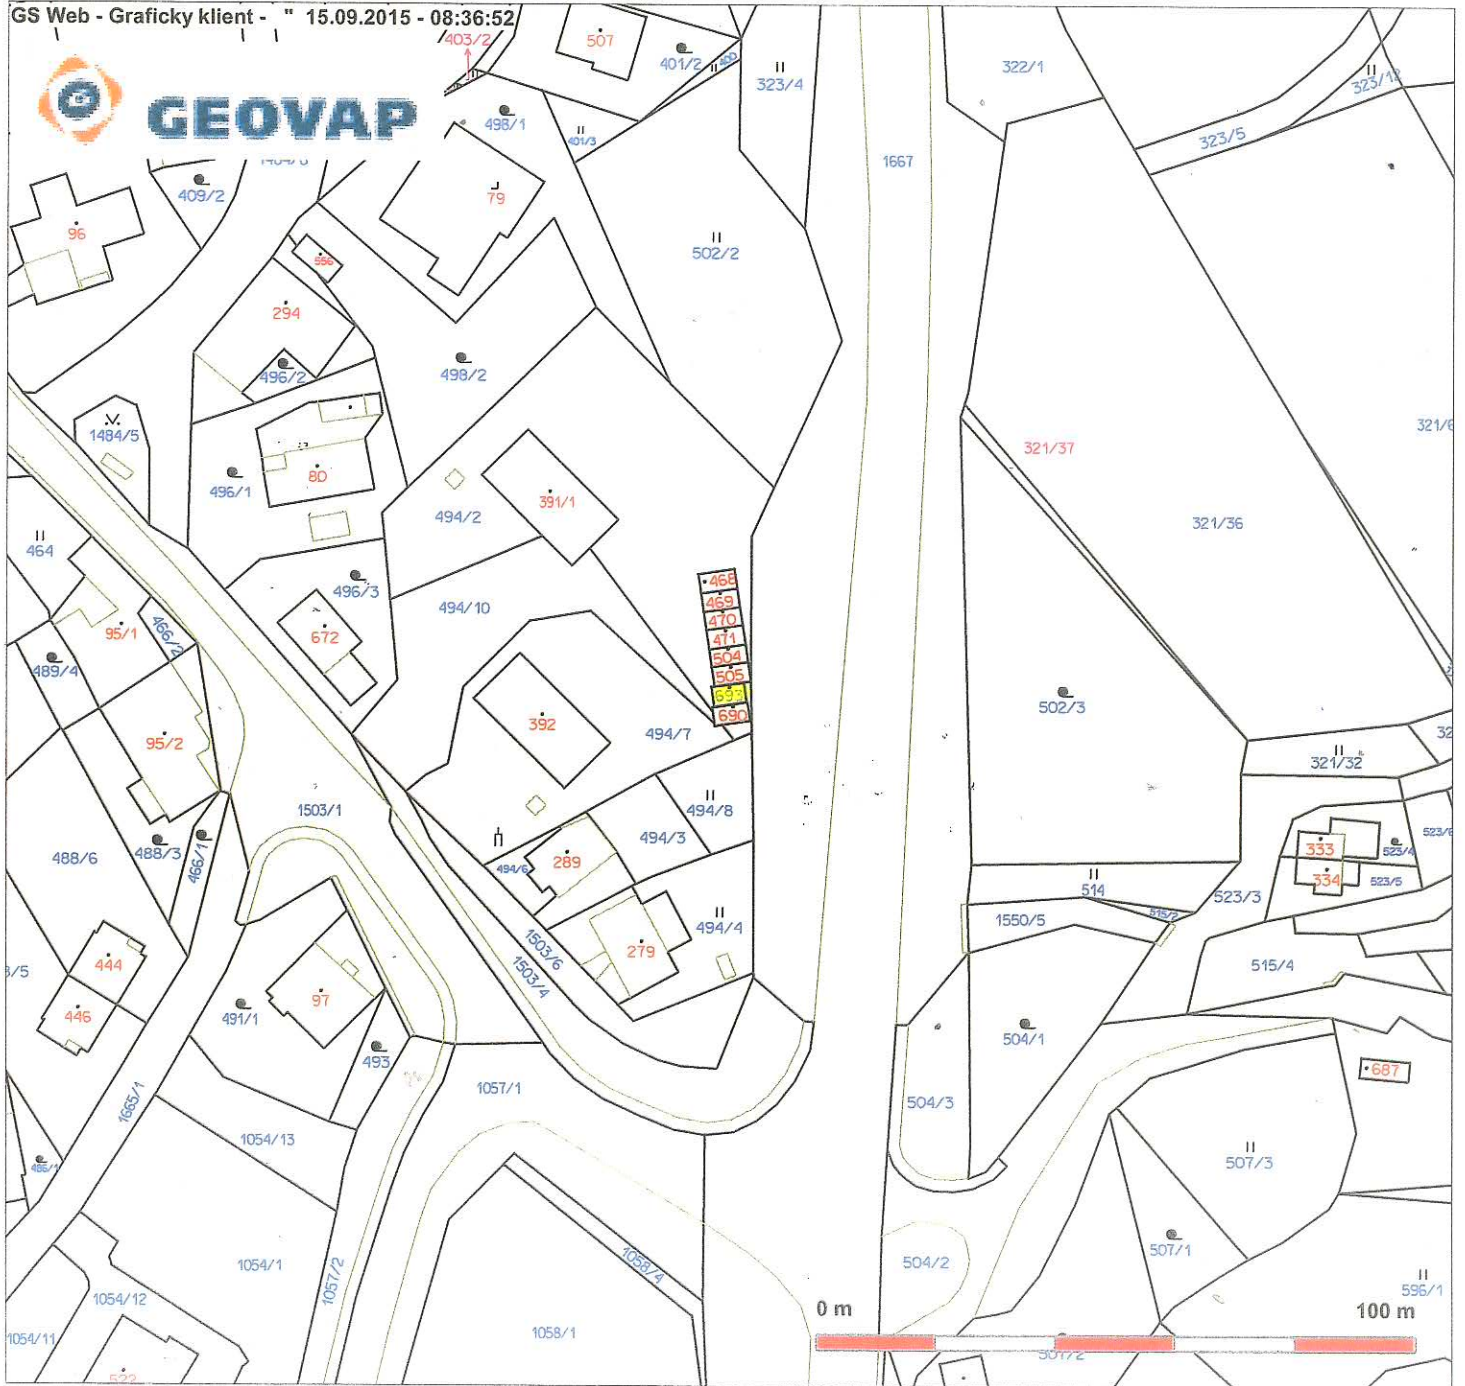

# OBEC DLOUHÁ TŘEBOVÁ

Ústecká 235, 561 17 Dlouhá Třebová

VÁŠ DOPIS ZNAČKY / ZE DNE

NAŠE ZNAČKA

VYŘIZUJE

DLOUHÁ TŘEBOVÁ  
24.09.2015

věc: Záměr prodeje pozemku

Rada obce Dlouhá Třebová zveřejňuje záměr prodeje pozemku - stavební parcela č. 693, č. 550 a 537 v katastrálním území Dlouhá Třebová.

Dále Rada obce Dlouhá Třebová zveřejňuje záměr prodeje pozemkových parcel č. 938/3, 1593/2, 946/2 a 940/1.

**OBEC DLOUHÁ TŘEBOVÁ**

ÚSTECKÁ 235  
DLOUHÁ TŘEBOVÁ 561 17  
IČO 005 80 902 ①

Za obec:  
Jan Horák  
zástupce starosty

OBECNÍ ÚŘAD DLOUHÁ TŘEBOVÁ  
Vyvěšeno dne: 24.9.2015  
Sejmuto dne:

**GEOVAP**

**GEOVAP**

**GEOVAP**