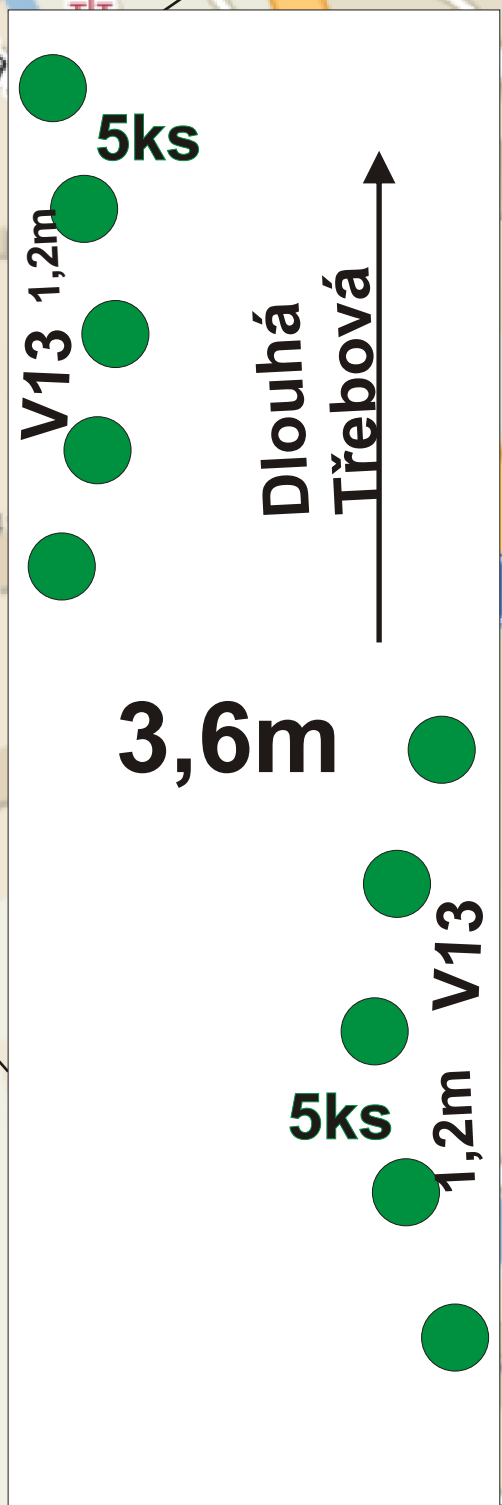

# Doplnění místní úpravy na silnici III/36013 na vjezdu do Dlouhé Třebové

## Úsek omezení

## Baliseta

Doplnění místní úpravy na silnici III/36013 na vjezdu do obce Dlouhá Třebová

Posunout o 30m směr Zacharovec

Nový sloup VO