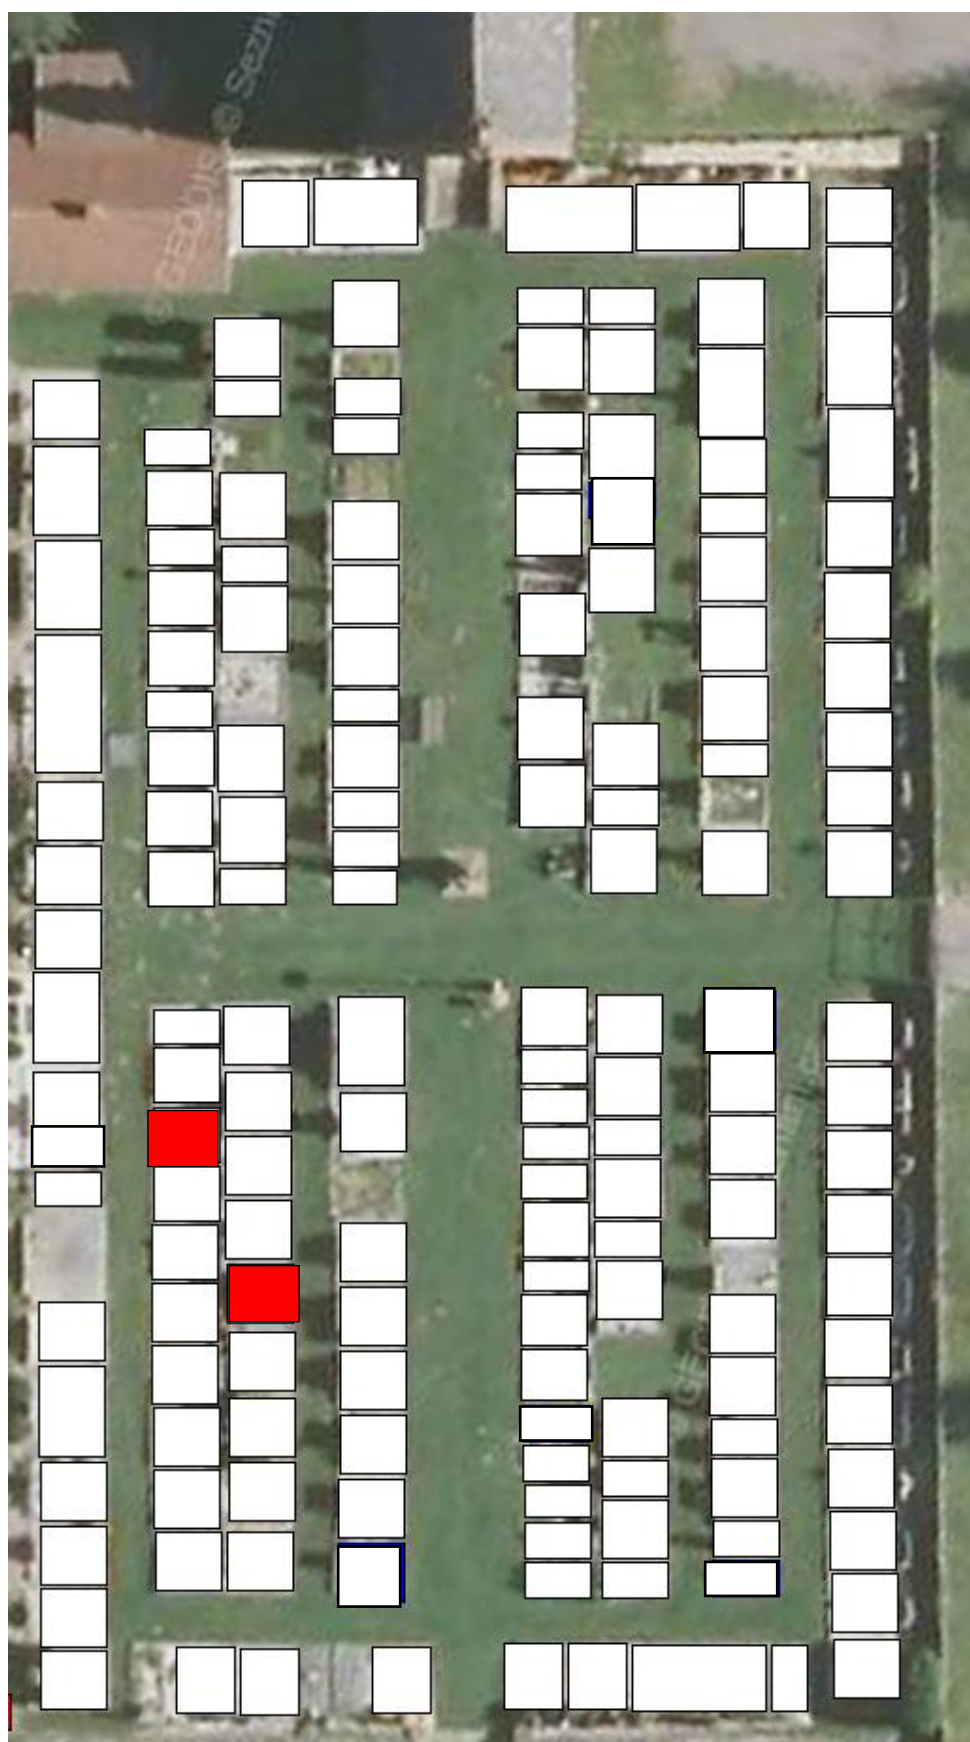

Příloha č. 1 k Upozornění na neexistenci nájmu hrobového místa a výzvě k uzavření nájemní smlouvy – aktualizovaná k 01.12.2023

Seznam hrobových míst s neexistencí nájmu hrobového místa

HROB č.	ČÁST HŘBITOVA	DATUM SKONČENÍ NÁJMU
15, 16	Starý hřbitov	31.12.2021
33, 34	Starý hřbitov	31.12.2016
79, 80	Nový hřbitov	31.12.2021

Zároveň u hrobových míst je umístěn odkaz na uveřejněnou informaci Upozornění na neexistenci nájmu hrobového místa a výzva k uzavření nájemní smlouvy umístěnou na úřední desce obce Dlouhá Třebová včetně způsobu umožňující dálkový přístup a na vývěsní desce u vchodu na pohřebiště Dlouhá Třebová.

„STARÝ HŘBITOV“ (horní část hřbitova)

„NOVÝ HŘBITOV“ (dolní část hřbitova)

Vyvěšeno na úřední desce obce Dlouhá Třebová včetně způsobu umožňující dálkový přístup a na vývěsní desce u vchodu na pohřebiště Dlouhá Třebová dne 21.03.2022 a bude takto vyvěšeno po celé období, po které platí výzva k uzavření nájemní smlouvy, tzn. po období od 21.03.2022 do 21.03.2023.