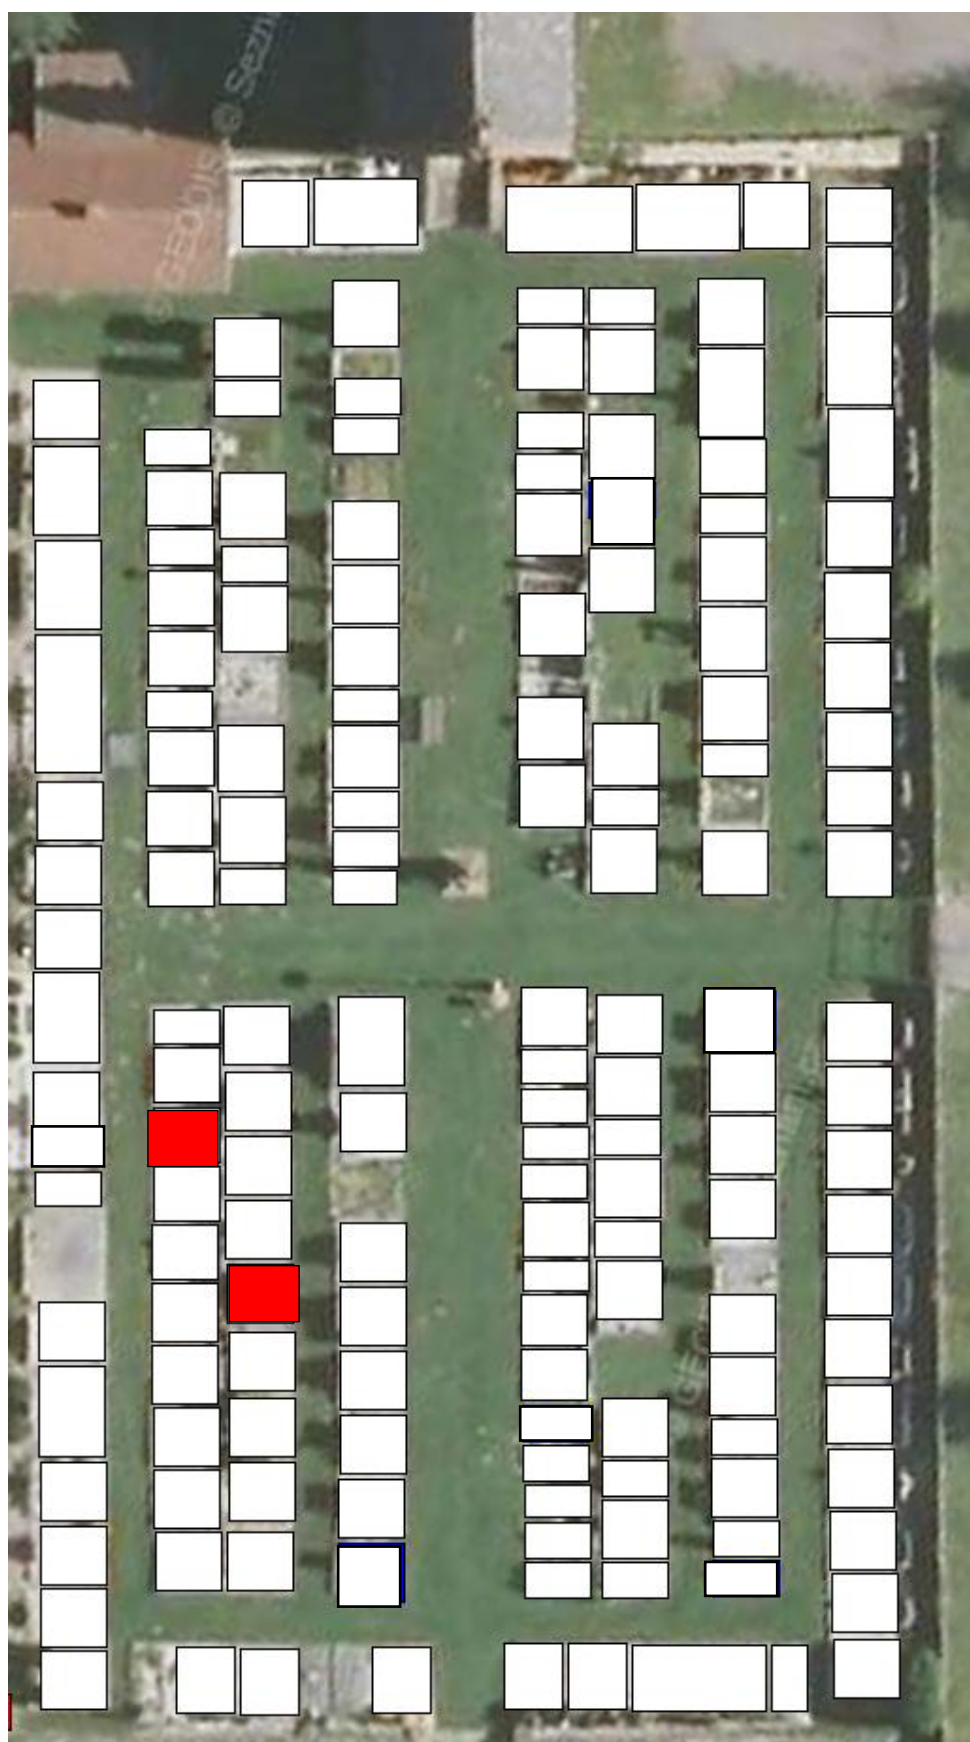

Příloha č. 1 k Upozornění na neexistenci nájmu hrobového místa a výzvě k uzavření nájemní smlouvy – aktualizovaná k 17.08.2022

Seznam hrobových míst s neexistencí nájmu hrobového místa

HROB č.	ČÁST HŘBITOVA	DATUM SKONČENÍ NÁJMU
15, 16	Starý hřbitov	31.12.2021
33, 34	Starý hřbitov	31.12.2016
31, 32	Nový hřbitov	31.12.2021
79, 80	Nový hřbitov	31.12.2021

Zároveň u hrobových míst je umístěn odkaz na uveřejněnou informaci Upozornění na neexistenci nájmu hrobového místa a výzva k uzavření nájemní smlouvy umístěnou na úřední desce obce Dlouhá Třebová včetně způsobu umožňující dálkový přístup a na vývěsní desce u vchodu na pohřebiště Dlouhá Třebová.

„STARÝ HŘBITOV“ (horní část hřbitova)

„NOVÝ HŘBITOV“ (dolní část hřbitova)

Vyvěšeno na úřední desce obce Dlouhá Třebová včetně způsobu umožňující dálkový přístup a na vývěsní desce u vchodu na pohřebiště Dlouhá Třebová dne 21.03.2022 a bude takto vyvěšeno po celé období, po které platí výzva k uzavření nájemní smlouvy, tzn. po období od 21.03.2022 do 21.03.2023.