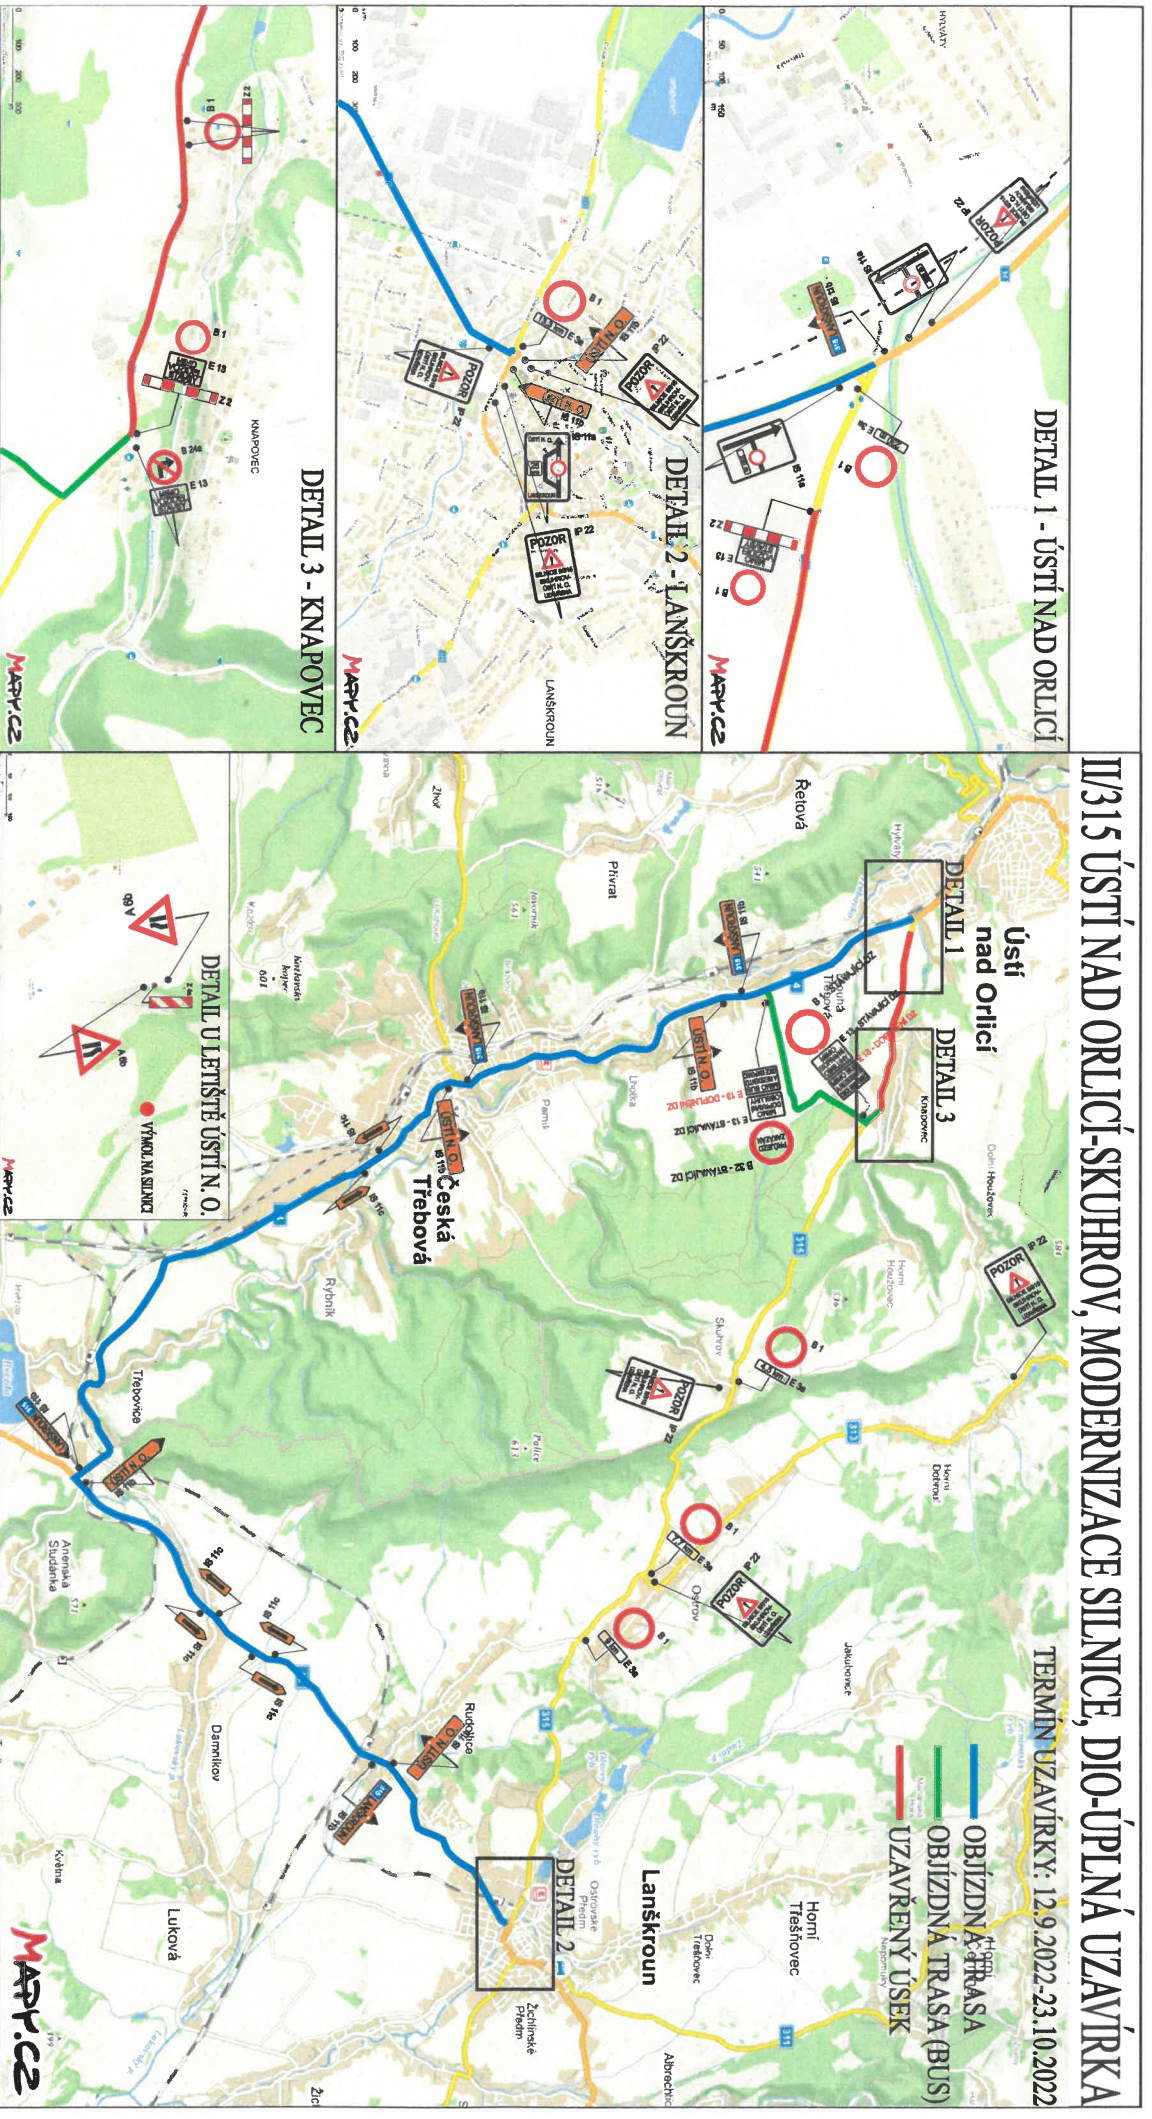

II/315 ÚSTÍ NAD ORLICÍ-SKUHROV, MODERNIZACE SILNICE, DIO-ÚPLNÁ UZAVÍRKA

TERMIN UZAVÍRKY: 12.9.2022-23.10.2022

DETAIL 1 - ÚSTÍ NAD ORLICÍ

DETAIL 2 - LANŠKROUN

DETAIL 3 - KNAPOVEC

Ústí nad Orlicí

DETAIL 1

DETAIL 3

DETAIL U LETIŠTĚ ÚSTÍ N. O.

DETAIL 2

- OBÍŽDNÁ TRASA
- OBÍŽDNÁ TRASA (BUS)
- UZAVŘENÝ ÚSEK