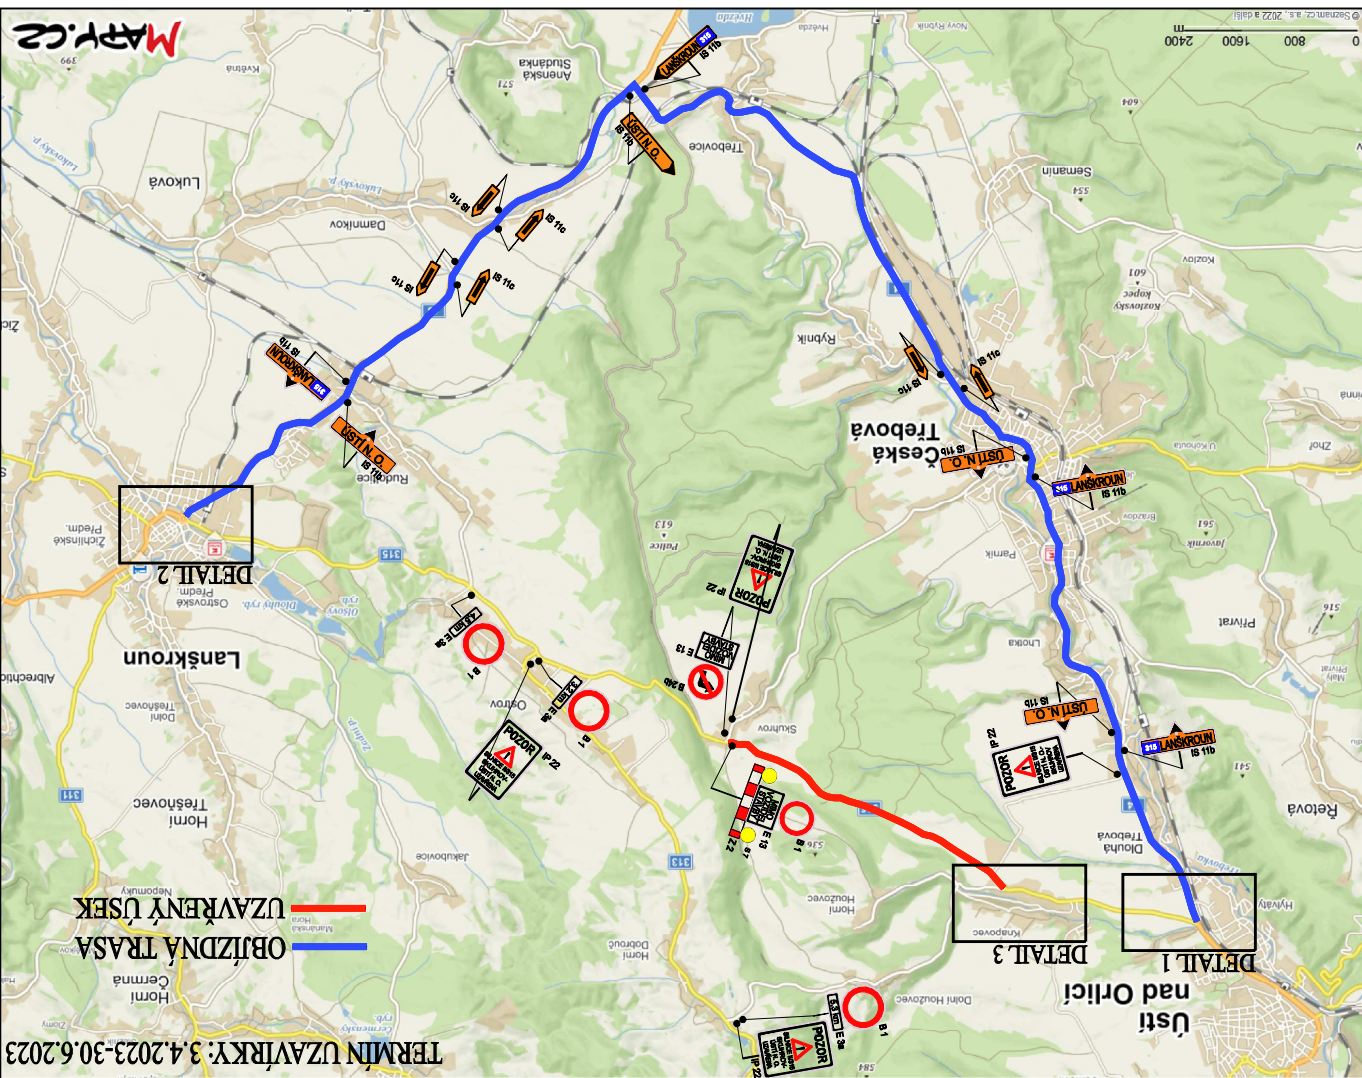

II/315 USTÍ NAD ORLÍČI-SKUHROV, MODERNIZACE SILNICE, DIO-ÚPLNĚ UZAVÍRKA

TERMIN UZAVÍRKY: 3.4.2023-30.6.2023

OBÍZDNĚNÁ TRASA
UZAVŘENÝ ÚSEK

DETAIL 1 - USTÍ NAD ORLÍČI

DETAIL 2 - LANŠKROUN

DETAIL 3 - KNAPOVEC