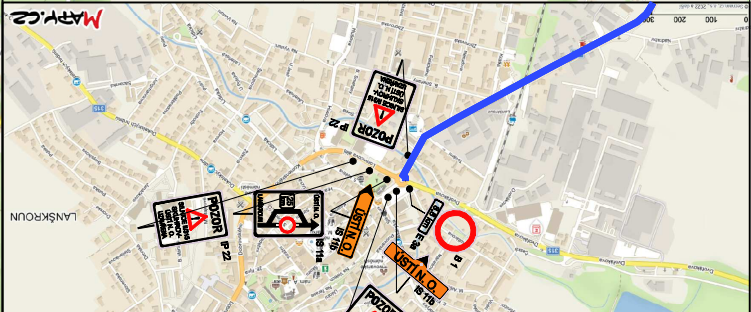

II/315 USTÍ NAD ORLÍČI-SKUHROV, MODERNIZACE SILNICE, DIO-ÚPLNĚ UZAVÍRKA

TERMIN UZAVÍRKY: 3.4.2023-30.6.2023

OBÍZDNĚNÁ TRASA
UZAVŘENÝ ÚSEK

DETAIL 1 - USTÍ NAD ORLÍČI

DETAIL 2 - LANŠKROUN

DETAIL 3 - KNAPOVEC