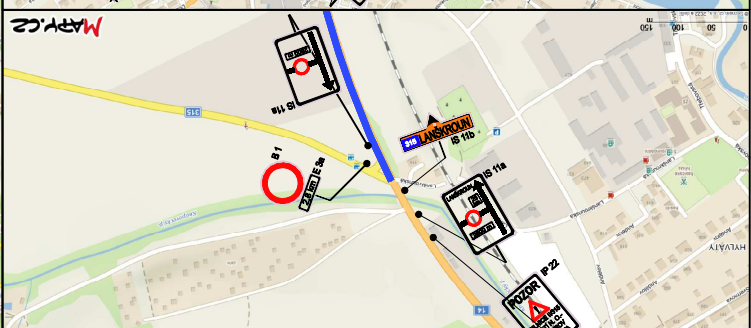

II/315 USTÍ NAD ORLÍČI-SKUHROV, MODERNIZACE SILNICE, DIO-ÚPLNĚ UZAVÍRKA

TERMIN UZAVÍRKY: 3.4.2023-30.6.2023

OBÍZDNĚNÁ TRASA
UZAVŘENÝ ÚSEK

DETAIL 1 - USTÍ NAD ORLÍČI

DETAIL 2 - LANŠKROUN

DETAIL 3 - KNAPOVEC