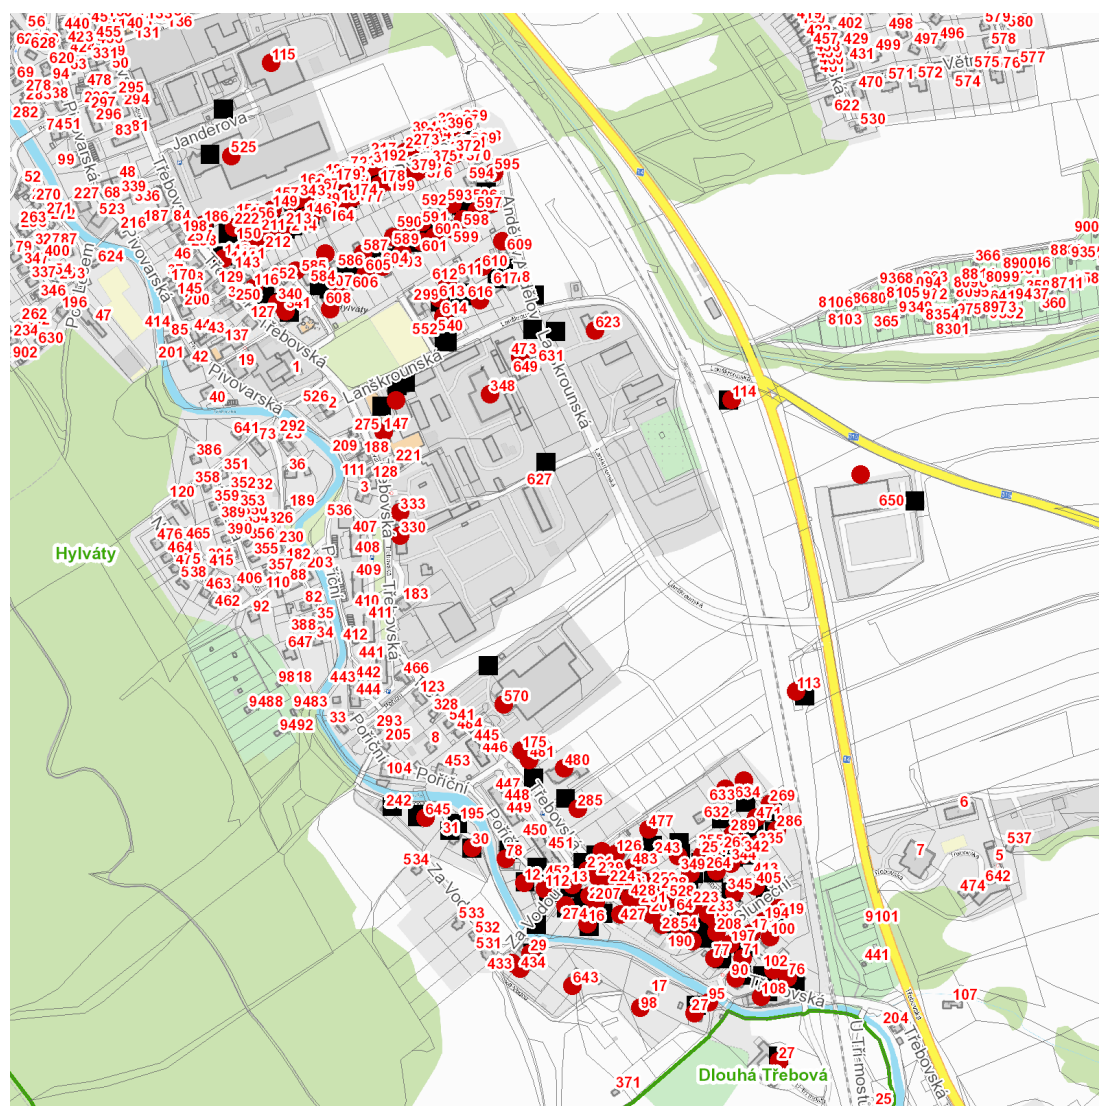

Andělov: č. p. 585, 587, 589, 590, 591, 593, 595-601, 603, 604, 605, 607, 610, 612, 613, 614, 616

Janderova: č. p. 525

Krátká: č. p. 71, 100, 173, 194, 197, 219

Lanškrounská: č. p. 113, 114, 473, 623

Poříční: č. p. 12, 13, 16, 78, 112, 206, 207, 231, 274, 427

dne 20. 4. 2023 od 8:00 do 18:00 hodin**Orientační mapový podklad odstávkou dotčených lokalit****VYSVĚTLIVKY**

- – adresy dotčené odstávkou elektřiny
- – místa připojení k elektrické síti dotčená odstávkou