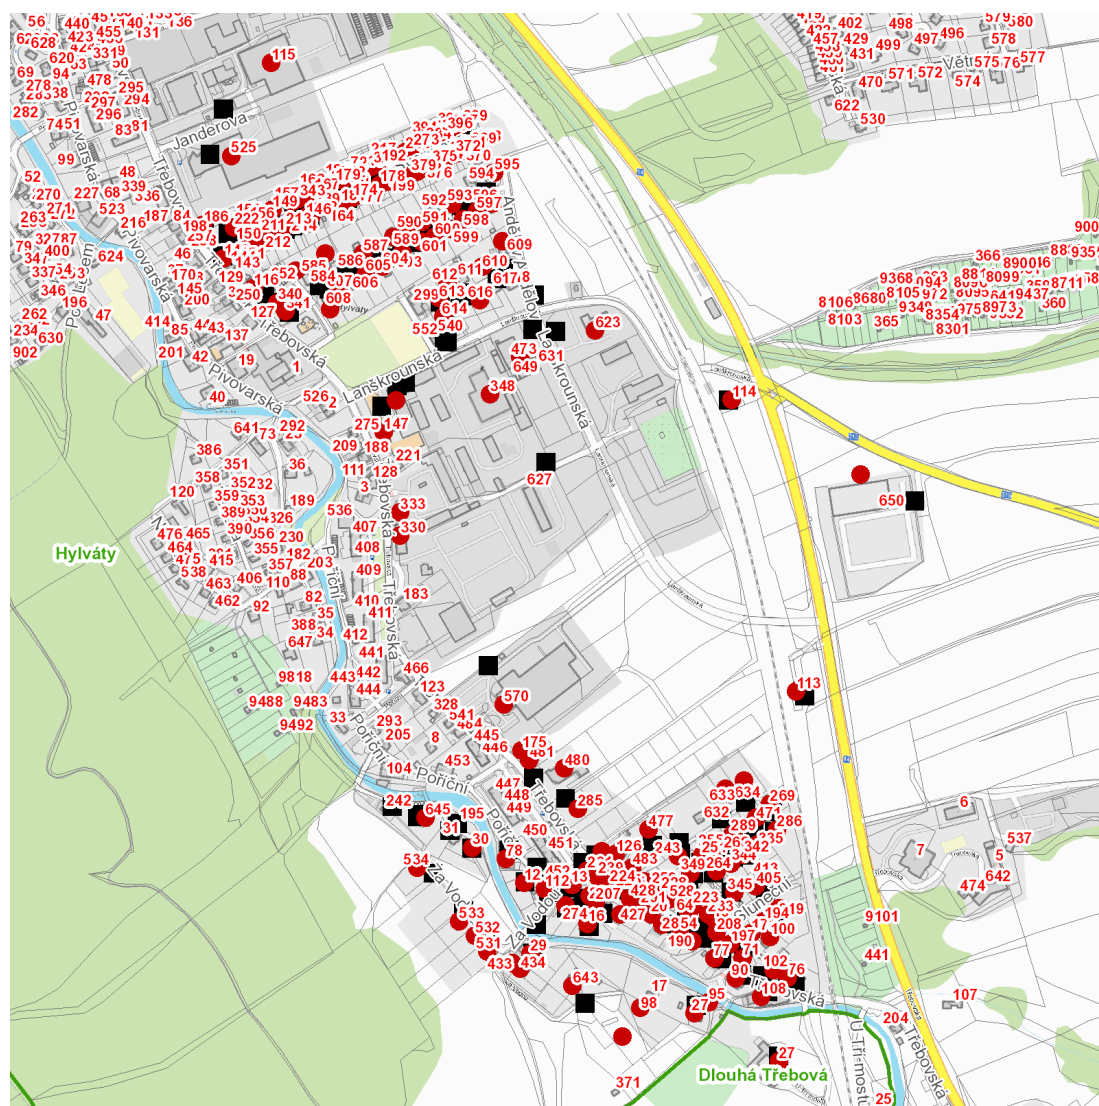

Andělov: č. p. 585, 587, 589, 590, 591, 593, 595-601, 603, 604, 605, 607, 610, 612, 613, 614, 616

Janderova: č. p. 525

Krátká: č. p. 71, 100, 173, 194, 197, 219

Lanškrounská: č. p. 113, 114, 473, 623

Poříční: č. p. 12, 13, 16, 78, 112, 206, 207, 231, 274, 427

dne 6. 4. 2023 od 7:00 do 19:00 hodin**Orientační mapový podklad odstávkou dotčených lokalit****VYSVĚTLIVKY**

- – adresy dotčené odstávkou elektřiny
- – místa připojení k elektrické síti dotčená odstávkou