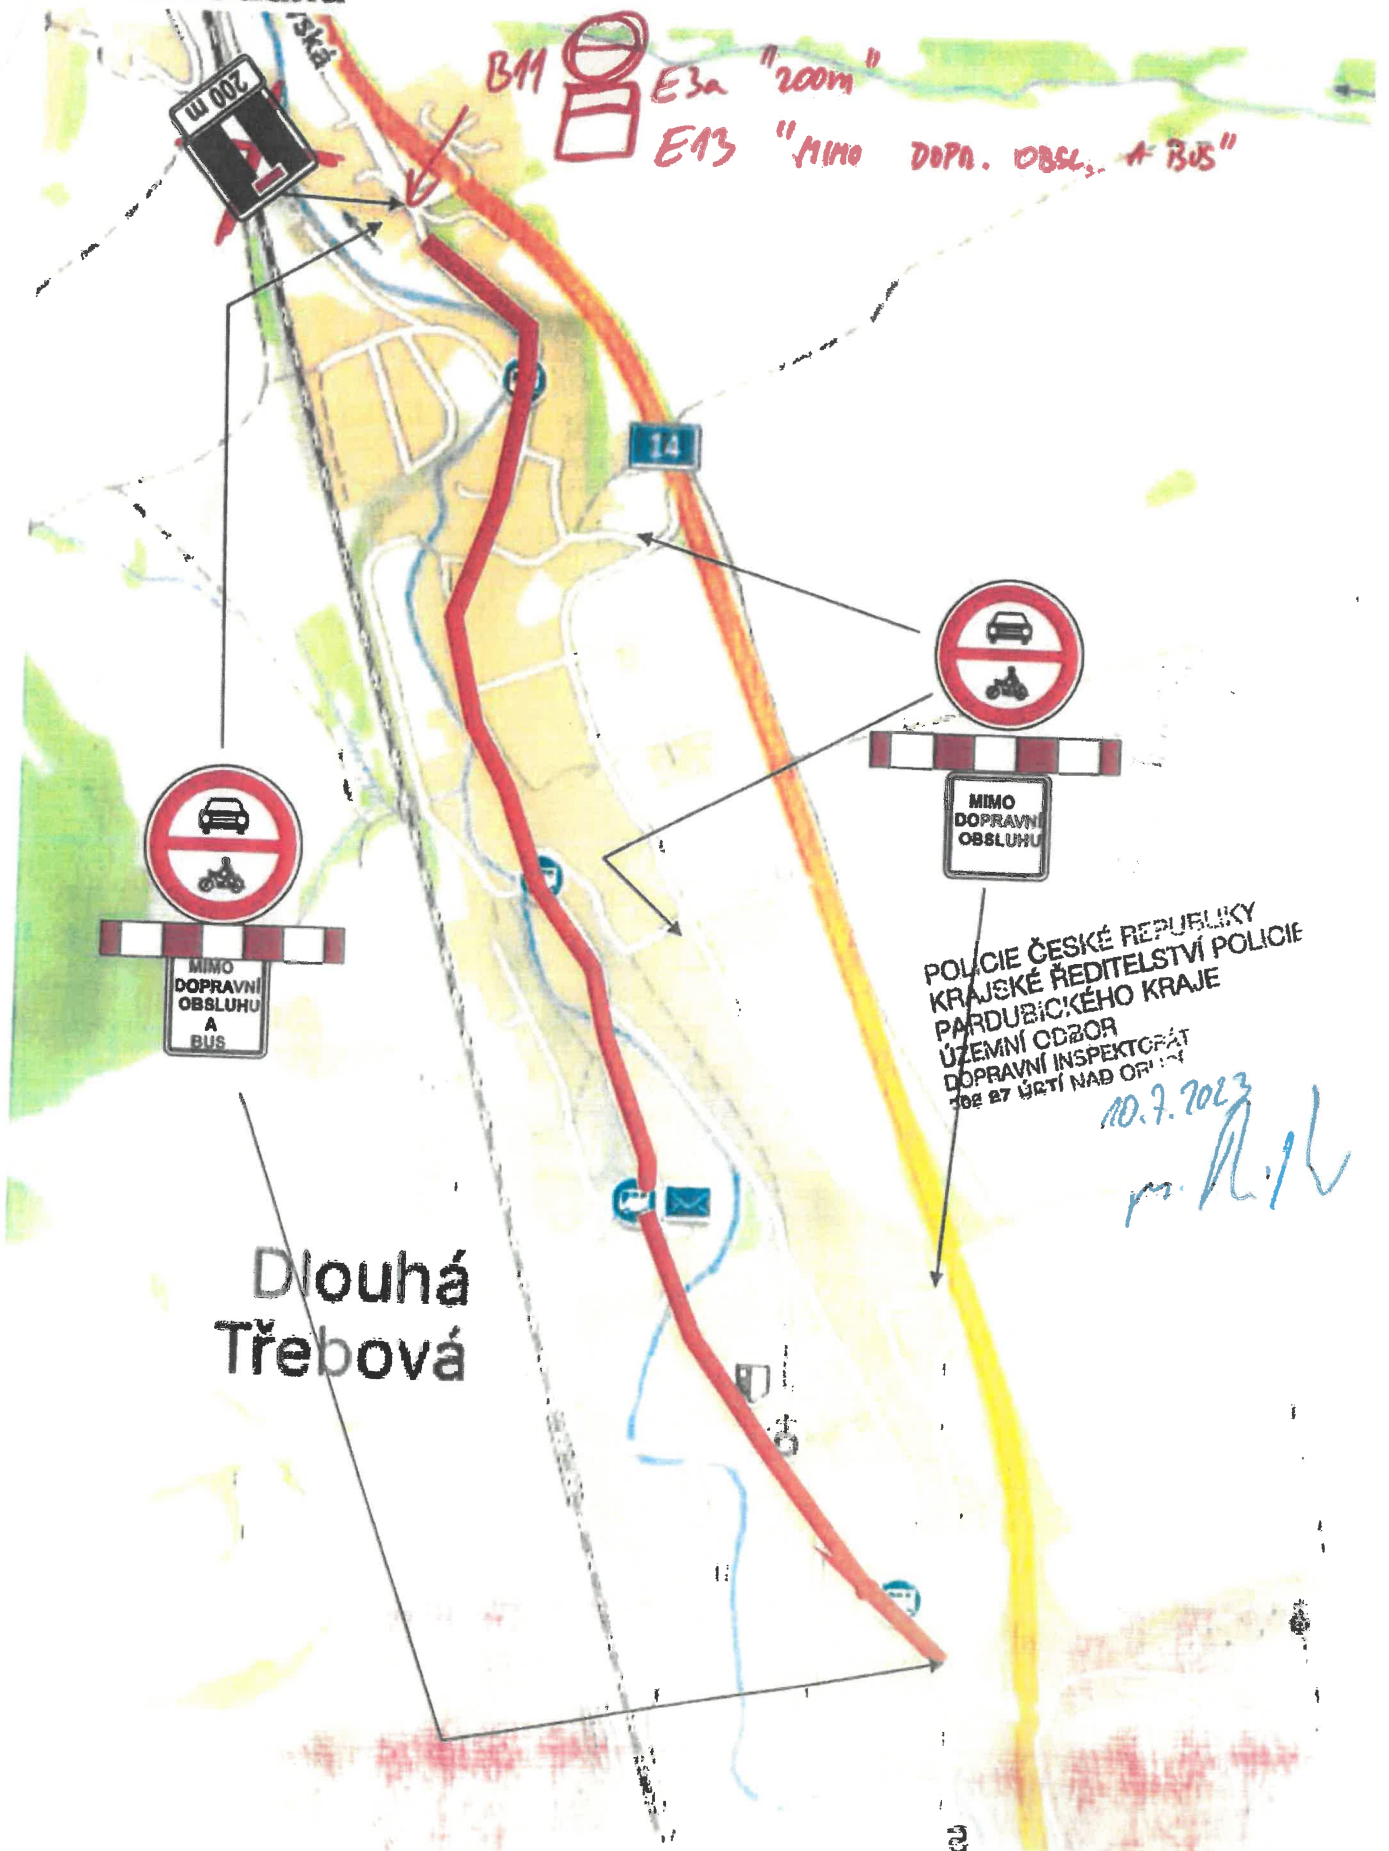

# Dopravní omezení v obci Dlouhá Třebová, kulturní akce sraz rodáků

BM E3a "200m"  
E13 "MIMO DOPR. OBSL. A BUS"

Dlouhá Třebová

POLICIE ČESKÉ REPUBLIKY  
KRAJSKÉ ŘEDITELSTVÍ POLICIE  
PARDUBICKÉHO KRAJE  
ÚZEMNÍ ODZOR  
DOPRAVNÍ INSPEKTOŘÁT  
102 27 ÚRTÍ NAD ORLÍMI

10.7.2023  
m. R. J. K.