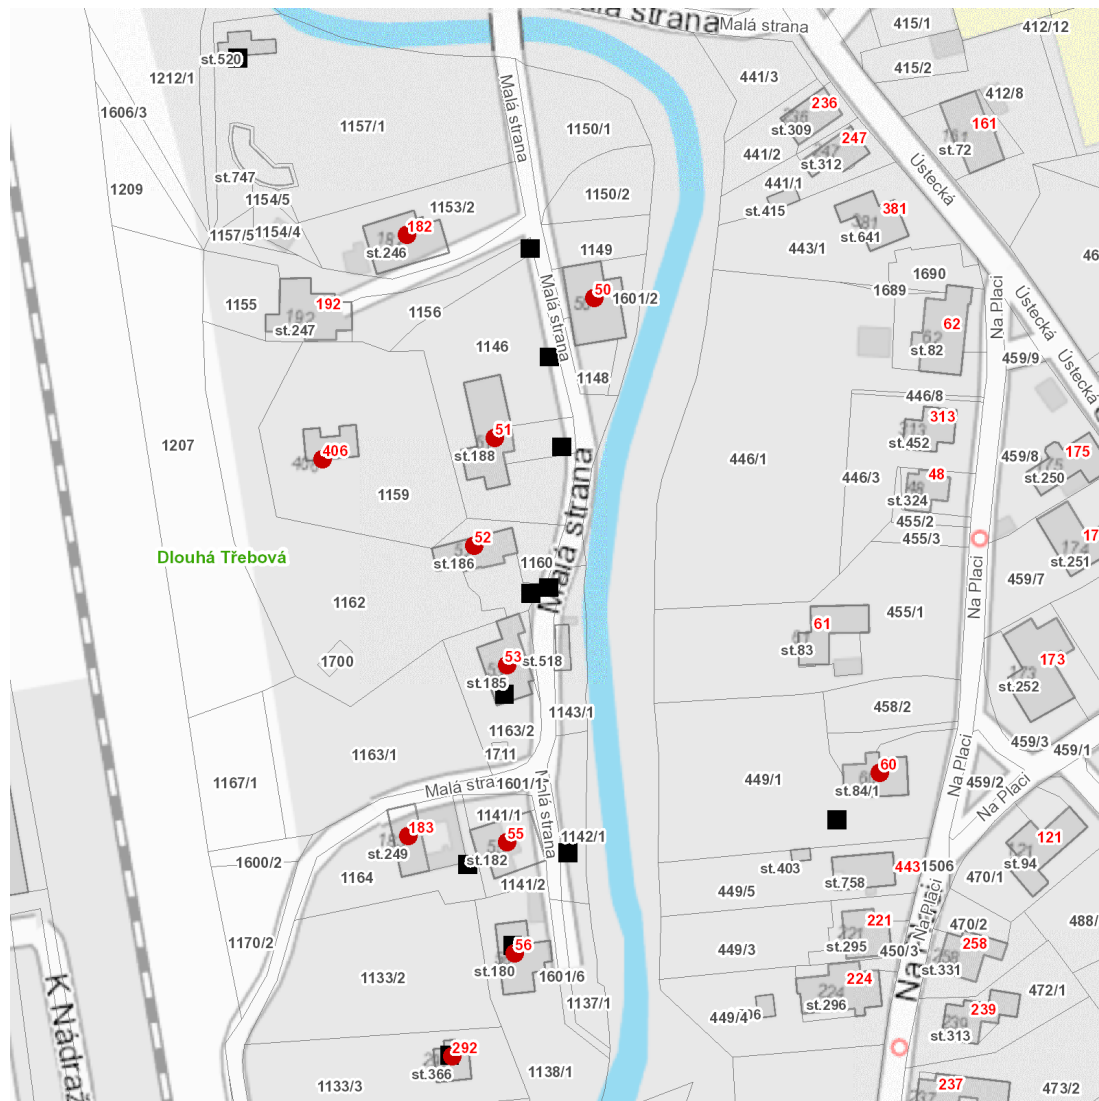

dne **28. 11. 2023** od **8:30** do **14:30** hodin

Plánovaná odstávka zahrnuje tyto lokality:**Dlouhá Třebová (okres Ústí nad Orlicí)****Malá strana: č. p. 50, 51, 52, 53, 55, 56, 182, 183, 292, 406****Na Placi: č. p. 60**

dne 28. 11. 2023 od 8:30 do 14:30 hodin**Orientační mapový podklad odstávkou dotčených lokalit****VYSVĚTLIVKY**

- – adresy dotčené odstávkou elektřiny
- – místa připojení k elektrické síti dotčená odstávkou

INFORMACE ZASLÁNA

IDDS: 4h9bwsc (Obec Dlouhá Třebová)