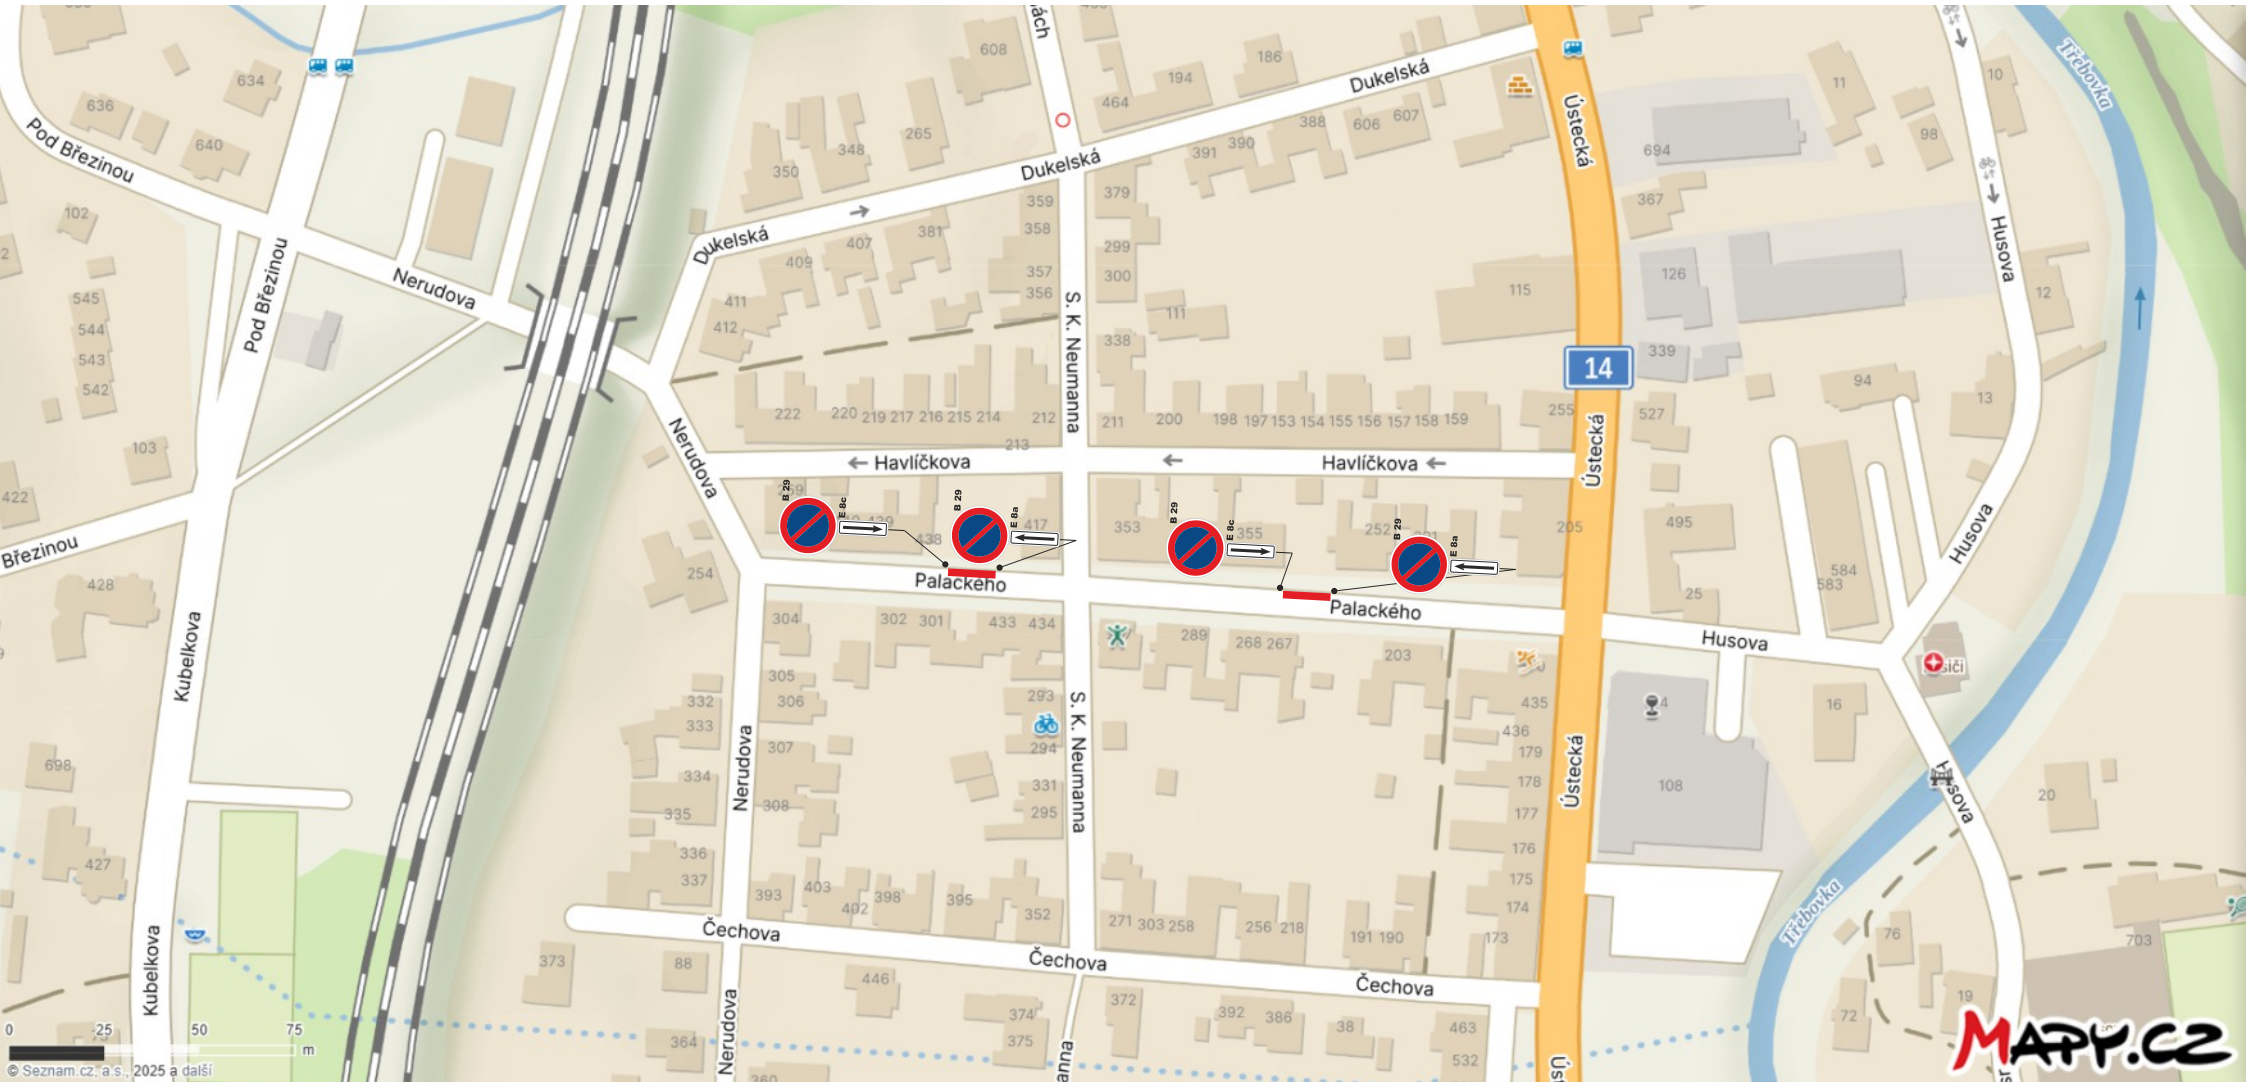

# III/36012 ČESKÁ TŘEBOVÁ, UL. KUBELKOVA, REKONSTRUKCE SILNICE, DIO - DOPRAVNÍ OPATŘENÍ V RÁMCI OBJÍZDNÉ TRASY BUS

TERMÍN PŘECHODNÉ ÚPRAVY PROVOZU: 01.04.2025 - 28.08.2025

— ÚSEK ZÁKAZU STÁNÍ V DÉLCE 15 m