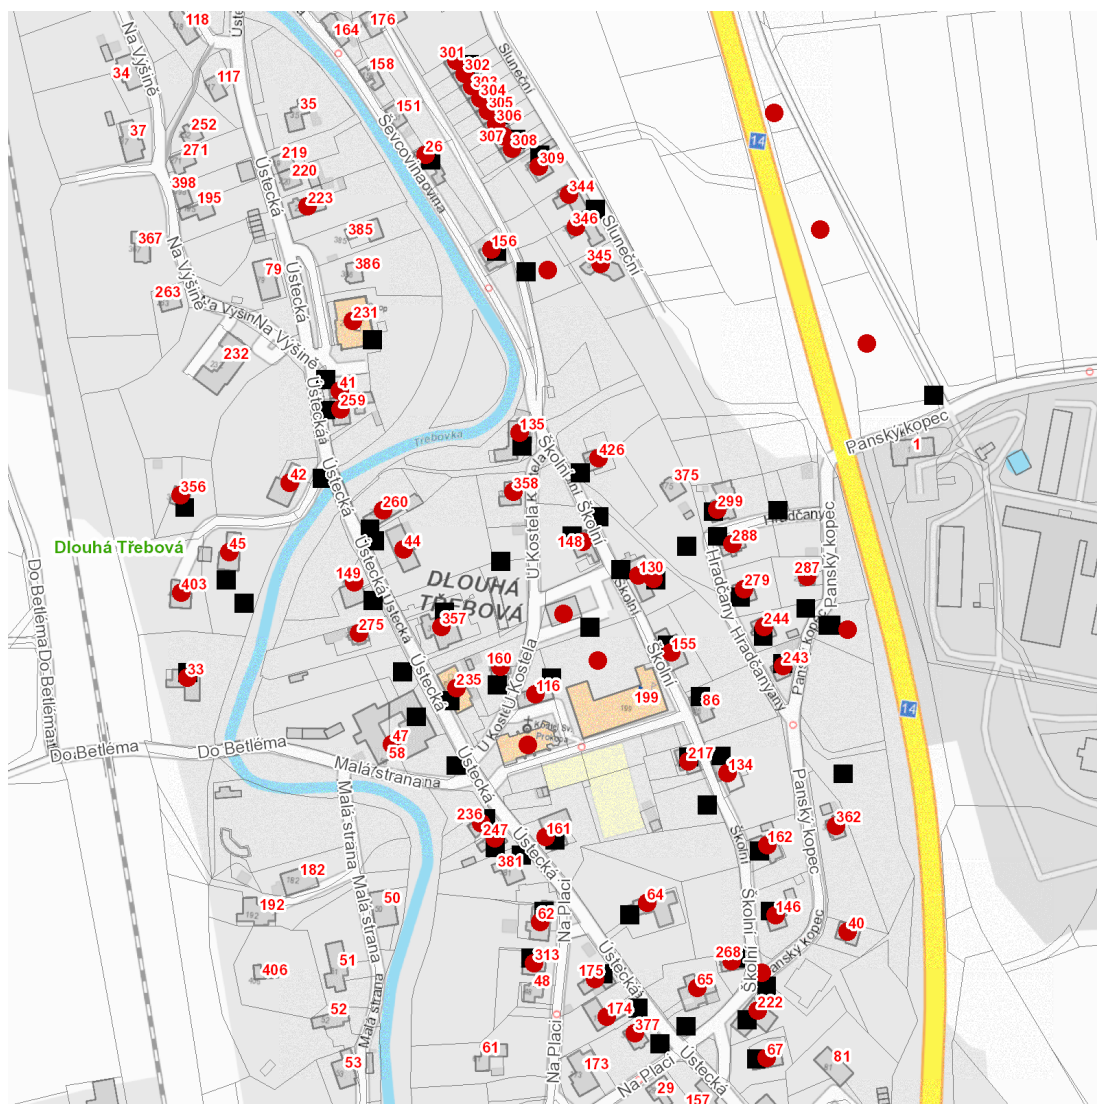

dne **9. 6. 2026** od **8:00** do **18:00** hodin

Plánovaná odstávka zahrnuje tyto lokality:**Dlouhá Třebová (okres Ústí nad Orlicí)**

Do Betléma: č. p. 33

Hradčany: č. p. 244, 279, 288, 299

Na Placi: č. p. 62, 313

Panský kopec: č. p. 40, 65, 222, 243, 287, 362

Sluneční: č. p. 301-309, 344, 345, 346

Ševcovina: č. p. 26, 156

Školní: č. p. 130, 134, 146, 155, 162, 217, 268, 426

U Kostela: č. p. 116, 135, 148, 160, 358

Ústecká: č. p. 41, 42, 44, 45, 47, 64, 67, 149, 161, 174, 175, 223, 231, 235, 236, 247, 259, 260, 275, 356, 357, 377, 403

kat. území **Dlouhá Třebová** (kód **626503**): **parcelní č.** 284, 325/3, 341/10, 341/19, 341/20, 379/1, 381, 389, 416/1, 1484/6

dne 9. 6. 2026 od 8:00 do 18:00 hodin**Orientační mapový podklad odstávkou dotčených lokalit****VYSVĚTLIVKY**

- – adresy dotčené odstávkou elektřiny
- – místa připojení k elektrické síti dotčená odstávkou