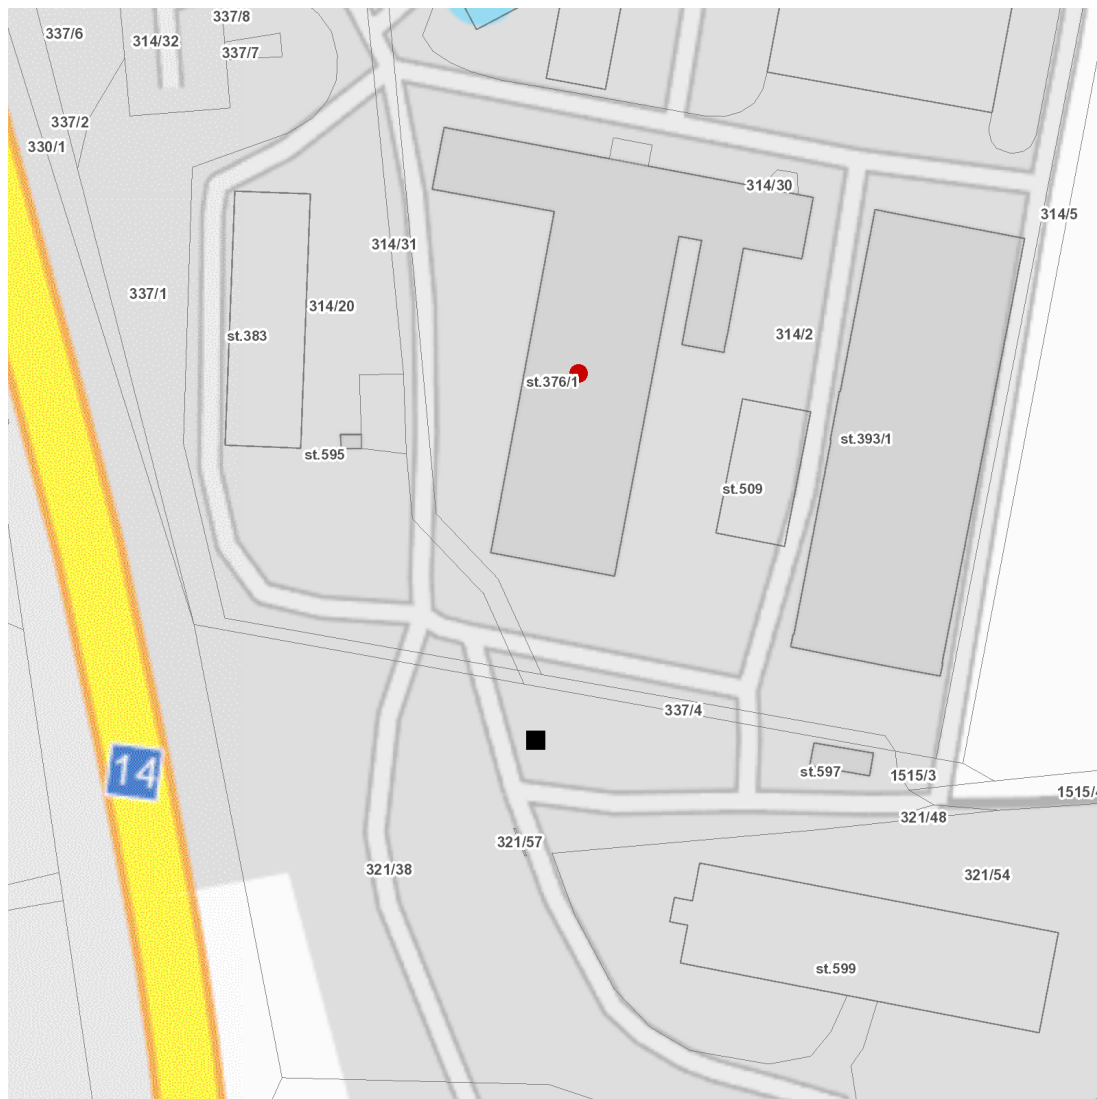

dne **15. 6. 2026** od **8:00** do **18:00** hodin

Plánovaná odstávka zahrnuje tyto lokality:

kat. území **Dlouhá Třebová** (kód **626503**): parcelní č. 376/1

UPOZORNĚNÍ

Dotčené zařízení distribuční soustavy je nutné i v době odstávky považovat za zařízení pod napětím, a proto vás žádáme o dodržení všech zásad bezpečnosti a provedení opatření potřebných k zamezení případných škod na zdraví a majetku. | Provozovatelé výroben elektřiny jsou povinni zajistit přerušení dodávky elektřiny z výroby do vypnutého úseku distribuční soustavy.

dne 15. 6. 2026 od 8:00 do 18:00 hodin

Orientační mapový podklad odstávkou dotčených lokalit

VYSVĚTLIVKY

- – adresy dotčené odstávkou elektřiny
- – místa připojení k elektrické síti dotčená odstávkou

INFORMACE ZASLÁNA

IDDS: 4h9bwsc (Obec Dlouhá Třebová)