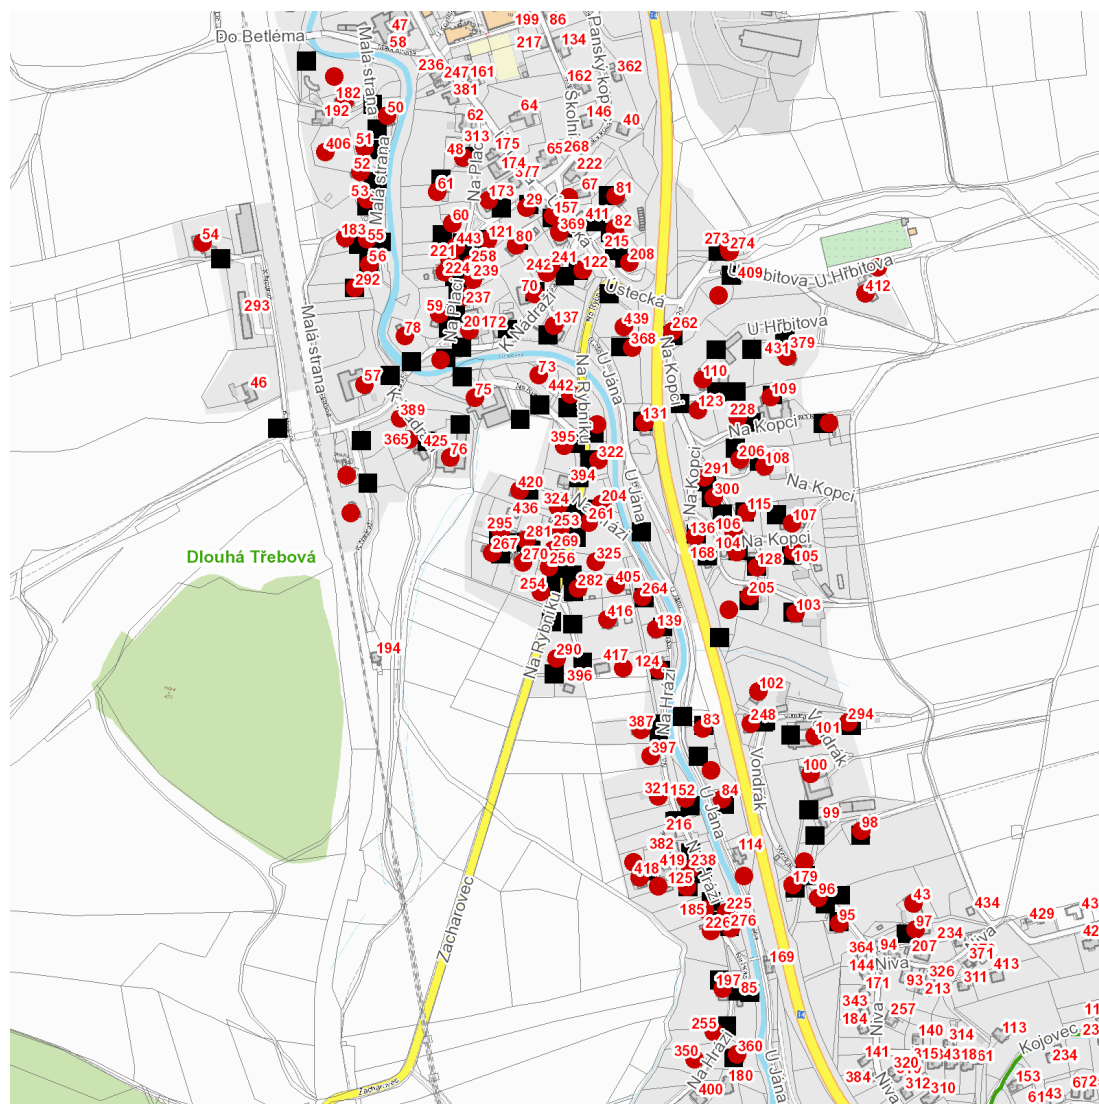

**U Hřbitova: č. p.** 273, 274, 412, 431

**U Jána: č. p.** 83, 84, 131, 368

**Ústecká: č. p.** 81, 82, 157, 208, 369

**Vondrák: č. p.** 43, 95, 96, 97, 98, 100, 101, 102, 179, 248, 294

kat. území **Dlouhá Třebová** (kód **626503**): **parcelní č.** 178/2, 355, 407, 441, 474/1, 496/1, 507/3, 695/2, 727/4, 734, 803, 1045/84, 1045/108, 1045/129, 1054/3, 1157/1, 1550/4

## Orientační mapový podklad odstávkou dotčených lokalit

### VYSVĚTLIVKY

- – adresy dotčené odstávkou elektřiny
- – místa připojení k elektrické síti dotčená odstávkou