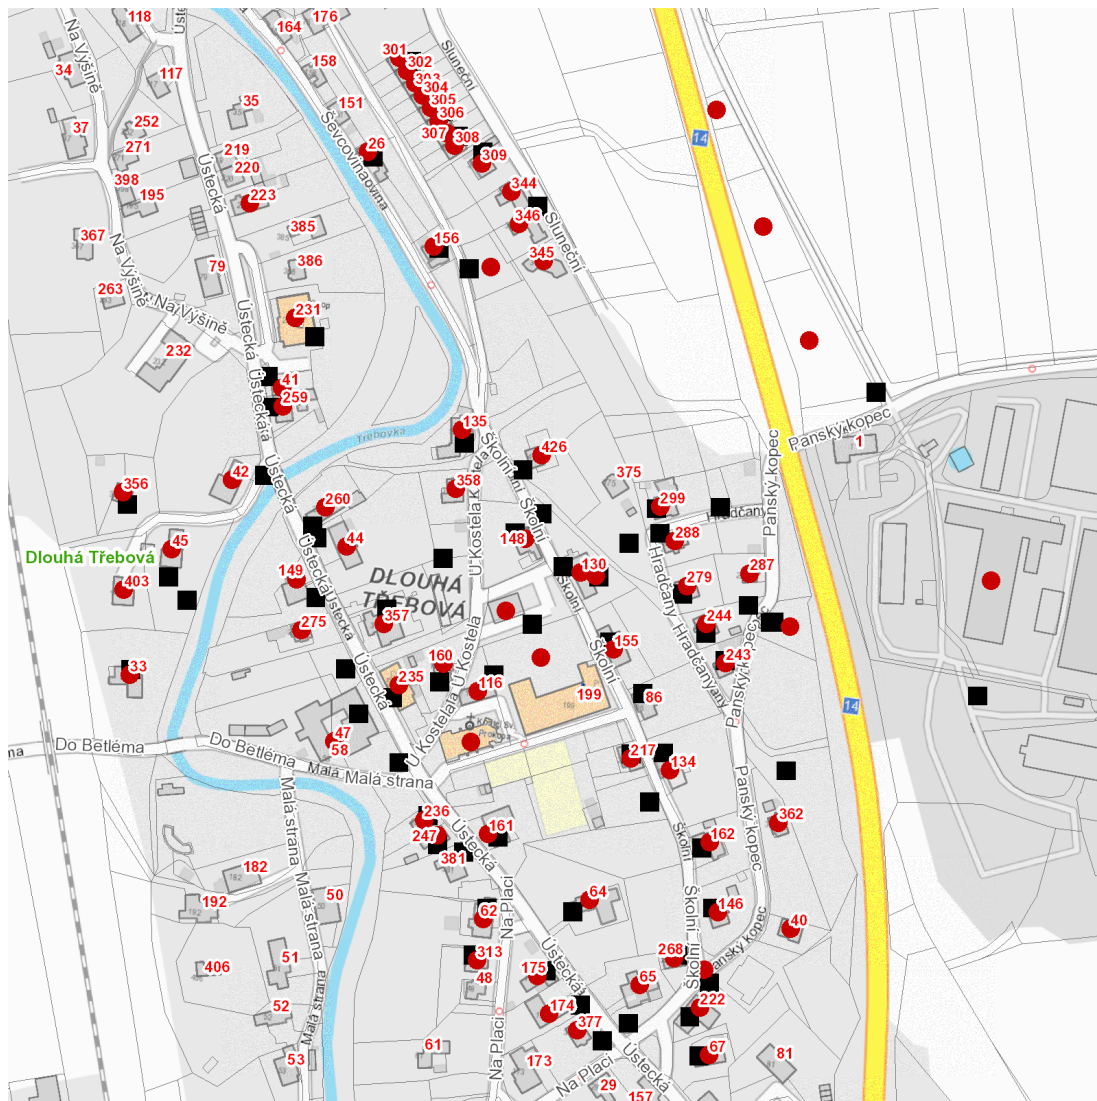

dne **10. 6. 2026** od **8:00** do **18:00** hodin

---

**Plánovaná odstávka zahrnuje tyto lokality:****Dlouhá Třebová (okres Ústí nad Orlicí)**

**Do Betléma:** č. p. 33

**Hradčany:** č. p. 244, 279, 288, 299

**U Kostela:** č. p. 116, 135, 148, 160, 358

**Ústecká:** č. p. 41, 42, 44, 45, 47, 64, 67, 149, 161, 174, 175, 223, 231, 235, 236, 247, 259, 260, 275, 356, 357, 377, 403

kat. území **Dlouhá Třebová** (kód **626503**): **parcelní č.** 284, 325/3, 341/10, 341/19, 341/20, 376/1, 379/1, 381, 389, 416/1, 1484/6

**dne 10. 6. 2026 od 8:00 do 18:00 hodin****Orientační mapový podklad odstávkou dotčených lokalit****VYSVĚTLIVKY**

- – adresy dotčené odstávkou elektřiny
- – místa připojení k elektrické síti dotčená odstávkou

**INFORMACE ZASLÁNA**

IDDS: 4h9bwsc (Obec Dlouhá Třebová)