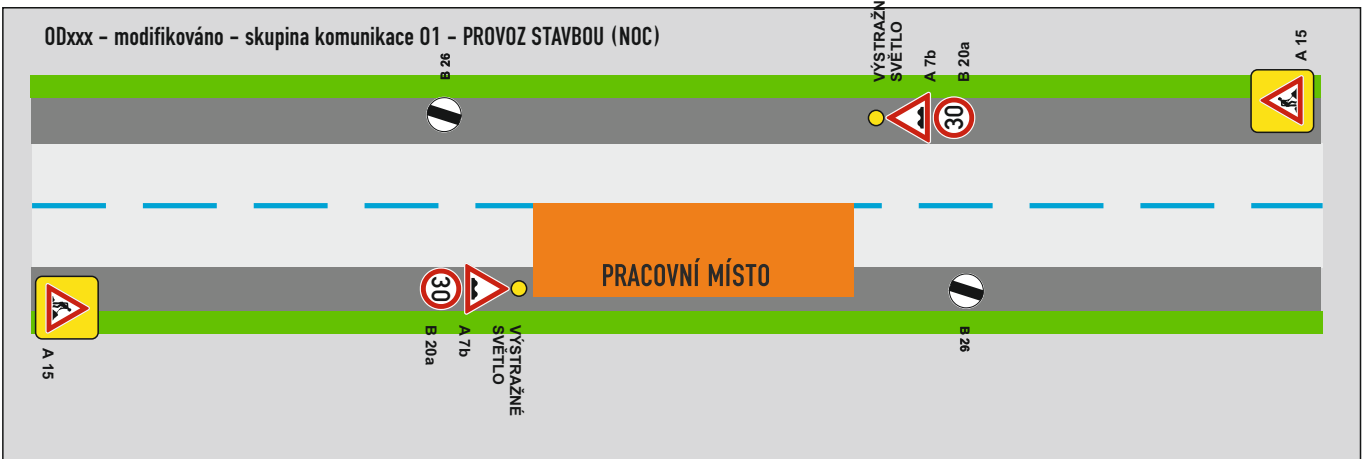

ODxxx - modifikováno - skupina komunikace O1 - PROVOZ STAVBOU (NOC)