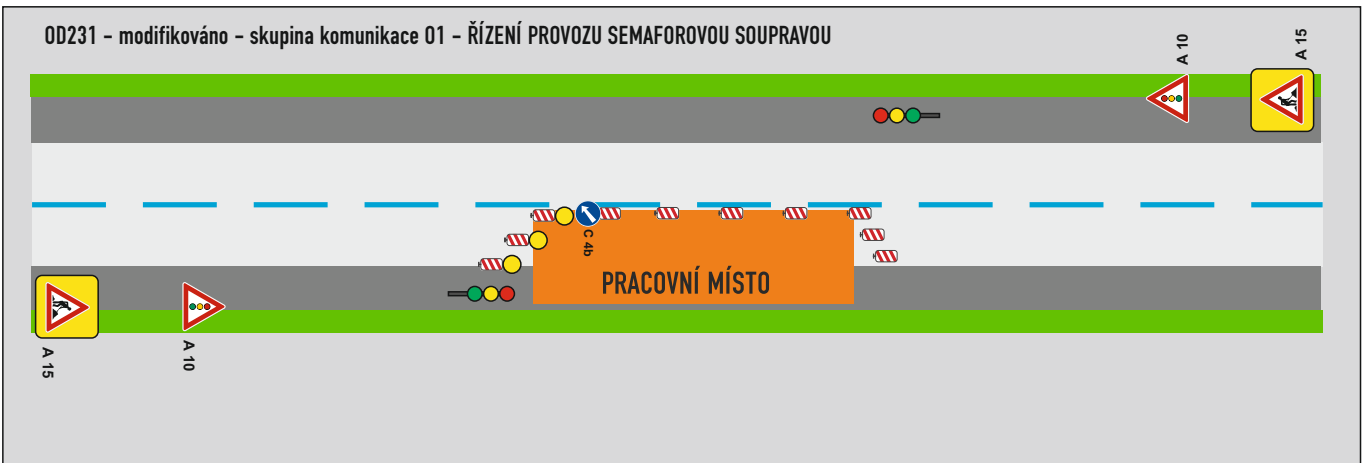

Osík

Benátky

Janov

Anenská Studánka

PRACOVNÍ MÍSTO V OBCI

OD231 - modifikováno - skupina komunikace O1 - ŘÍZENÍ PROVOZU PRACOVNÍKY STAVBY

OD231 - modifikováno - skupina komunikace O1 - ŘÍZENÍ PROVOZU SEMAFOROVOU SOUPRAVOU