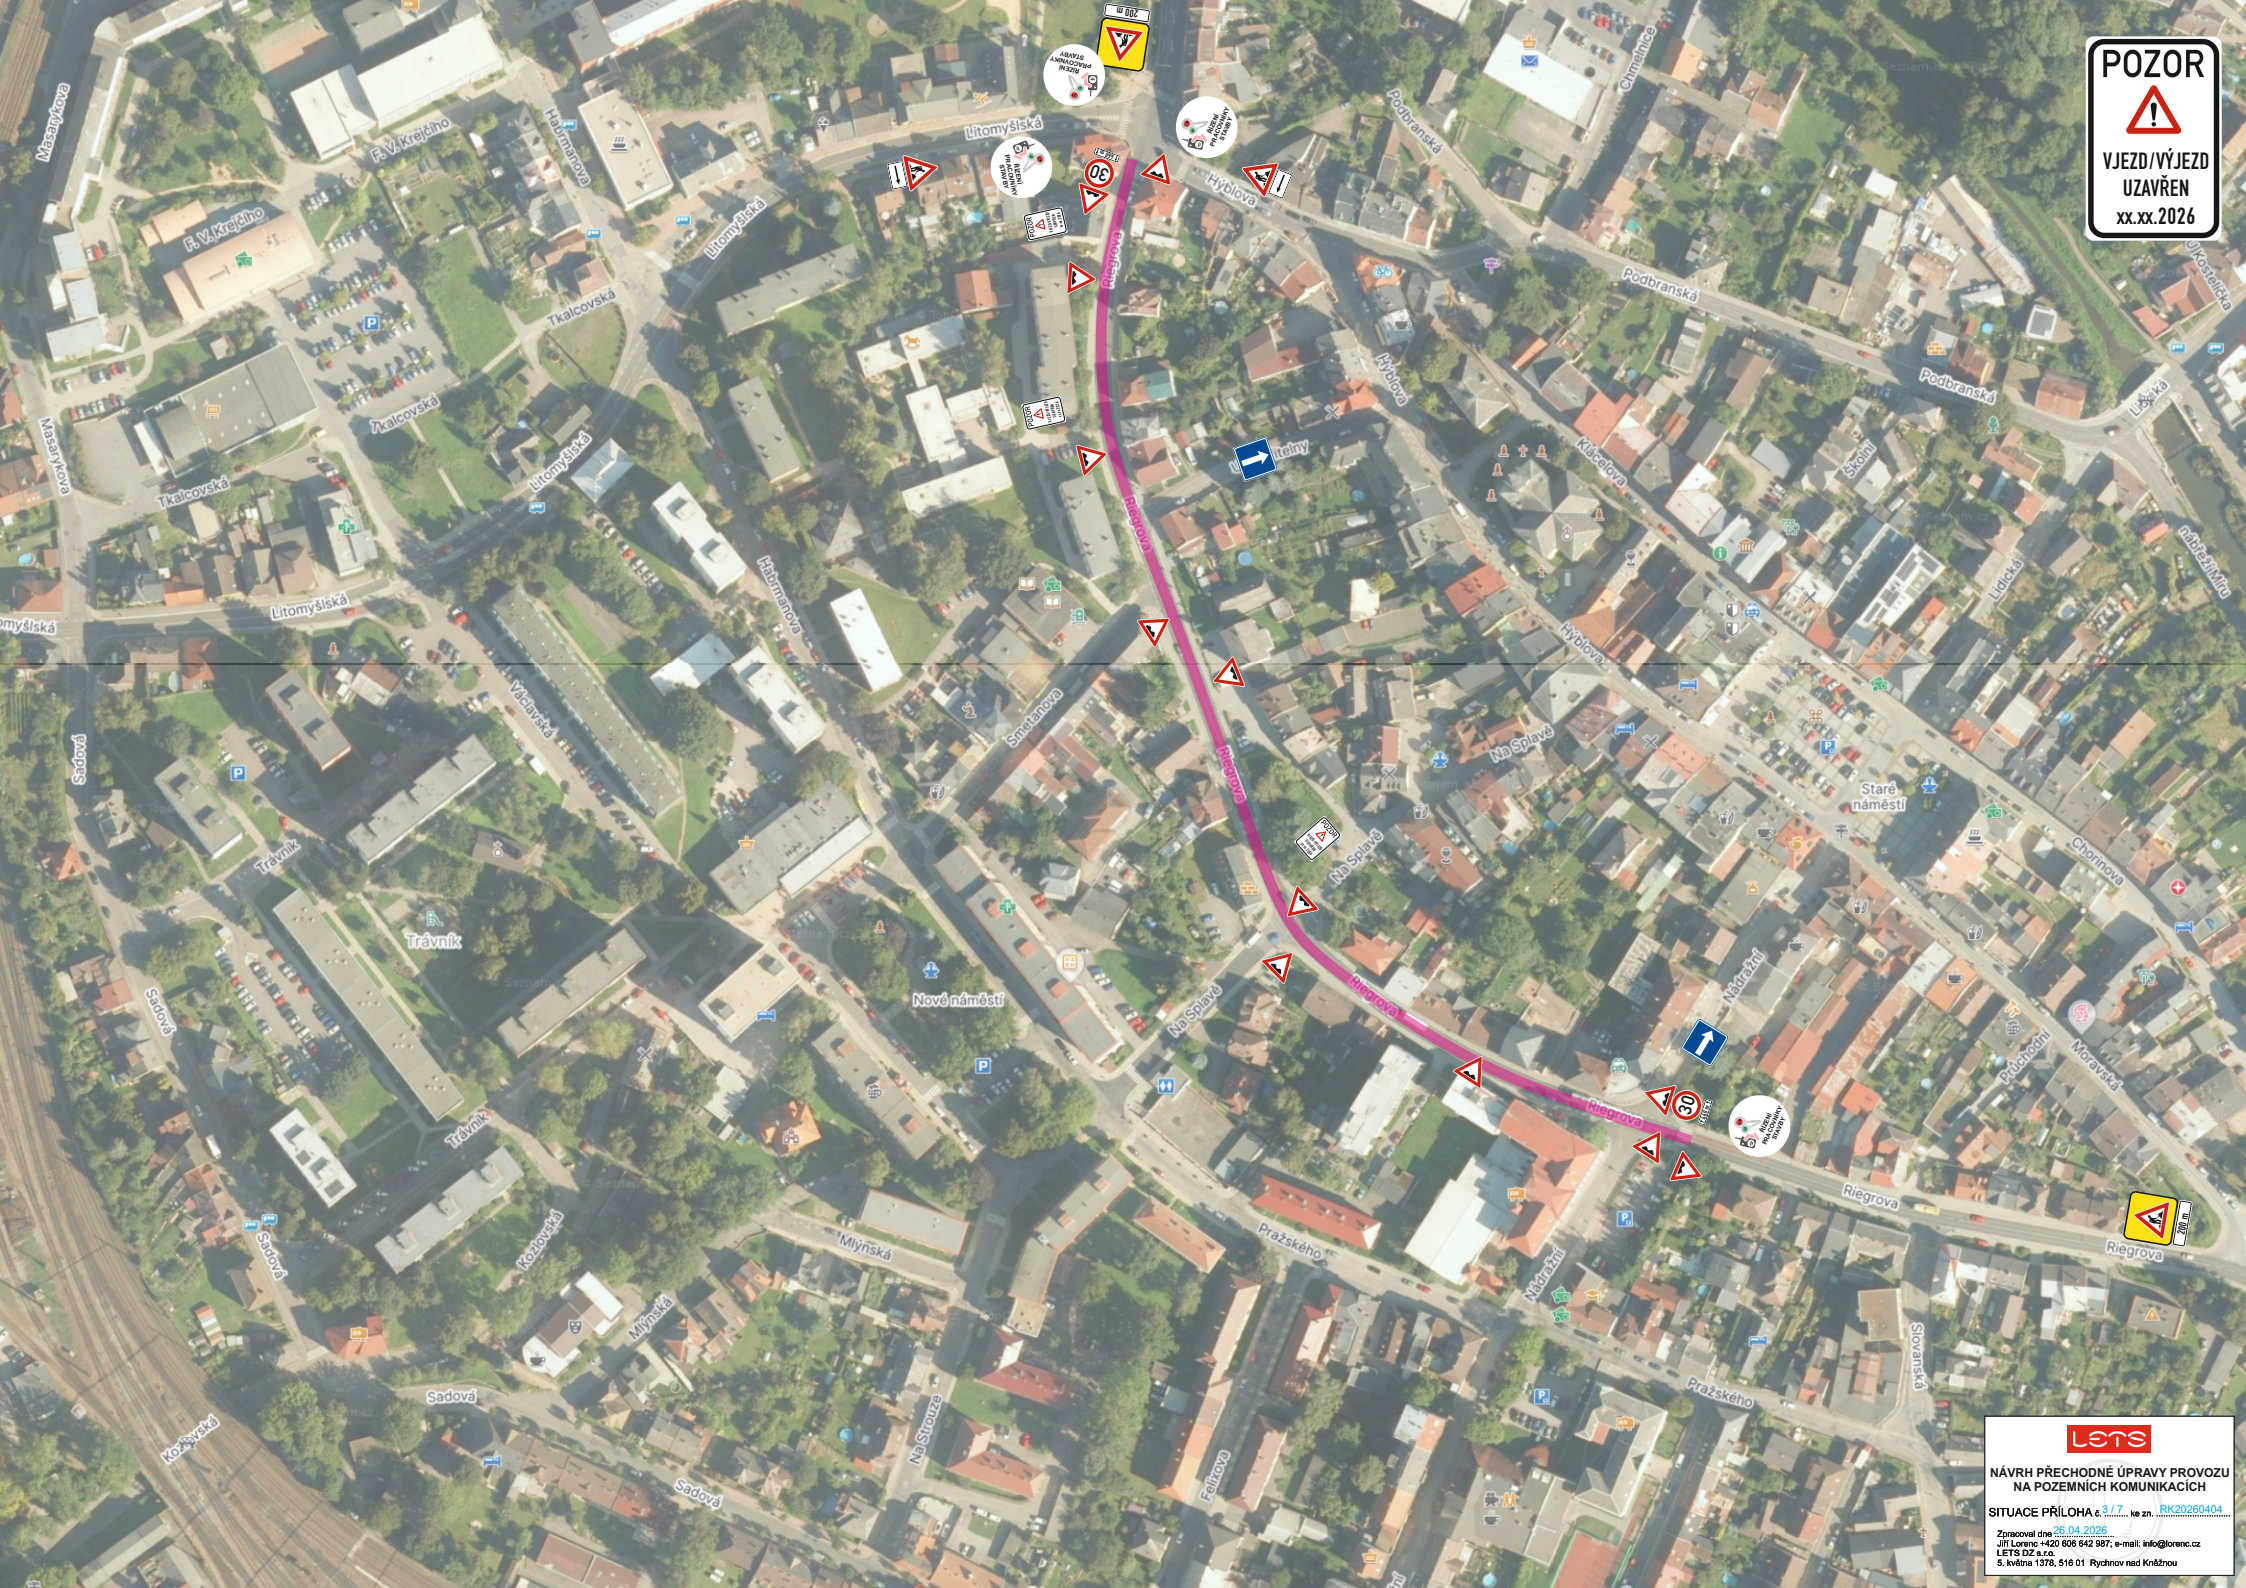

LENS

NÁVRH PŘECHODNÉ ÚPRAVY PROVOZU
NA POZEMNÍCH KOMUNIKACÍCH

SITUACE PŘÍLOHA č. 3/17. [FK20260404](#)

Zpracoval dne 26.04.2026
Jiří Lorenc +420 608 842 987; e-mail: info@lorenc.cz
LENS s.r.o.
5. května 1378, 516 01 Pochov nad Kněžnou