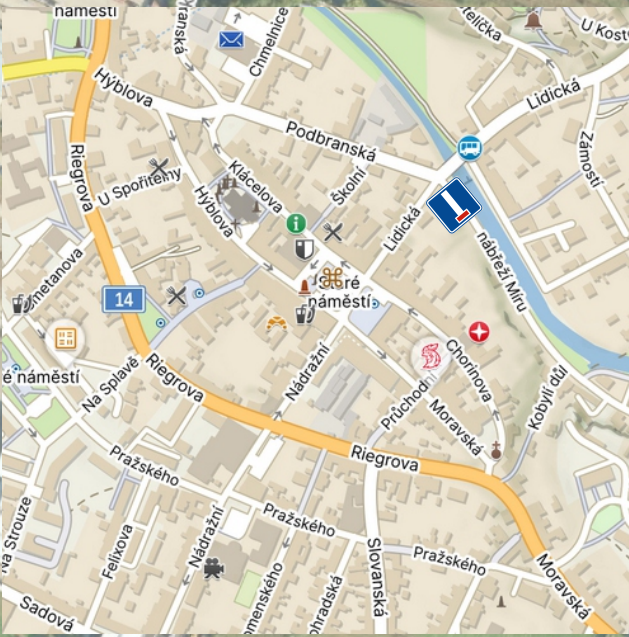

POZOR

**VJEZD/VÝJEZD
UZAVŘEN**
xx.xx.2026

lets
NÁVRH PŘECHODNÉ ÚPRAVY PROVOZU
NA POZEMNÍCH KOMUNIKACÍCH
SITUACE PŘÍLOHA č. 5.1.7 ke zn. RK20260404
Zpracovní datum: 26.04.2026
JIŘI LORENC +420 606 642 987; e-mail: info@lorenc.cz
LETS DZ s.r.o.
E. Kolář 1378, 518 01 Rychnov nad Kněžnou

POZOR

**VJEZD/VÝJEZD
UZAVŘEN**
xx.xx.2026

lets
NÁVRH PŘECHODNÉ ÚPRAVY PROVOZU
NA POZEMNÍCH KOMUNIKACÍCH
SITUACE PŘÍLOHA č. 6.1/7 ke zn. RK20260404
Zpracoval dne 26.04.2026
Jiří Lorenc +420 606 642 987; e-mail: info@lorenc.cz
LETS D2 s.r.o.
E. Kolář 1378, 518 01 Rychnov nad Kněžnou