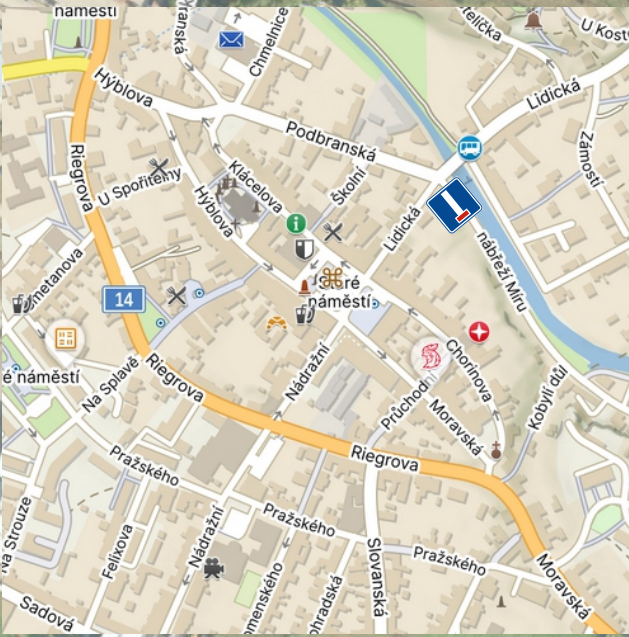

POZOR

**VJEZD/VÝJEZD
UZAVŘEN**
xx.xx.2026

lets
NÁVRH PŘECHODNÉ ÚPRAVY PROVOZU
NA POZEMNÍCH KOMUNIKACÍCH
SITUACE PŘÍLOHA č. 5.1.7 ke zn. RK20260404
Zpracovní datum: 26.04.2026
JIŘI LORENC +420 606 642 987; e-mail: info@lorenc.cz
LETS DZ s.r.o.
E. Kolář 1378, 518 01 Rychnov nad Kněžnou