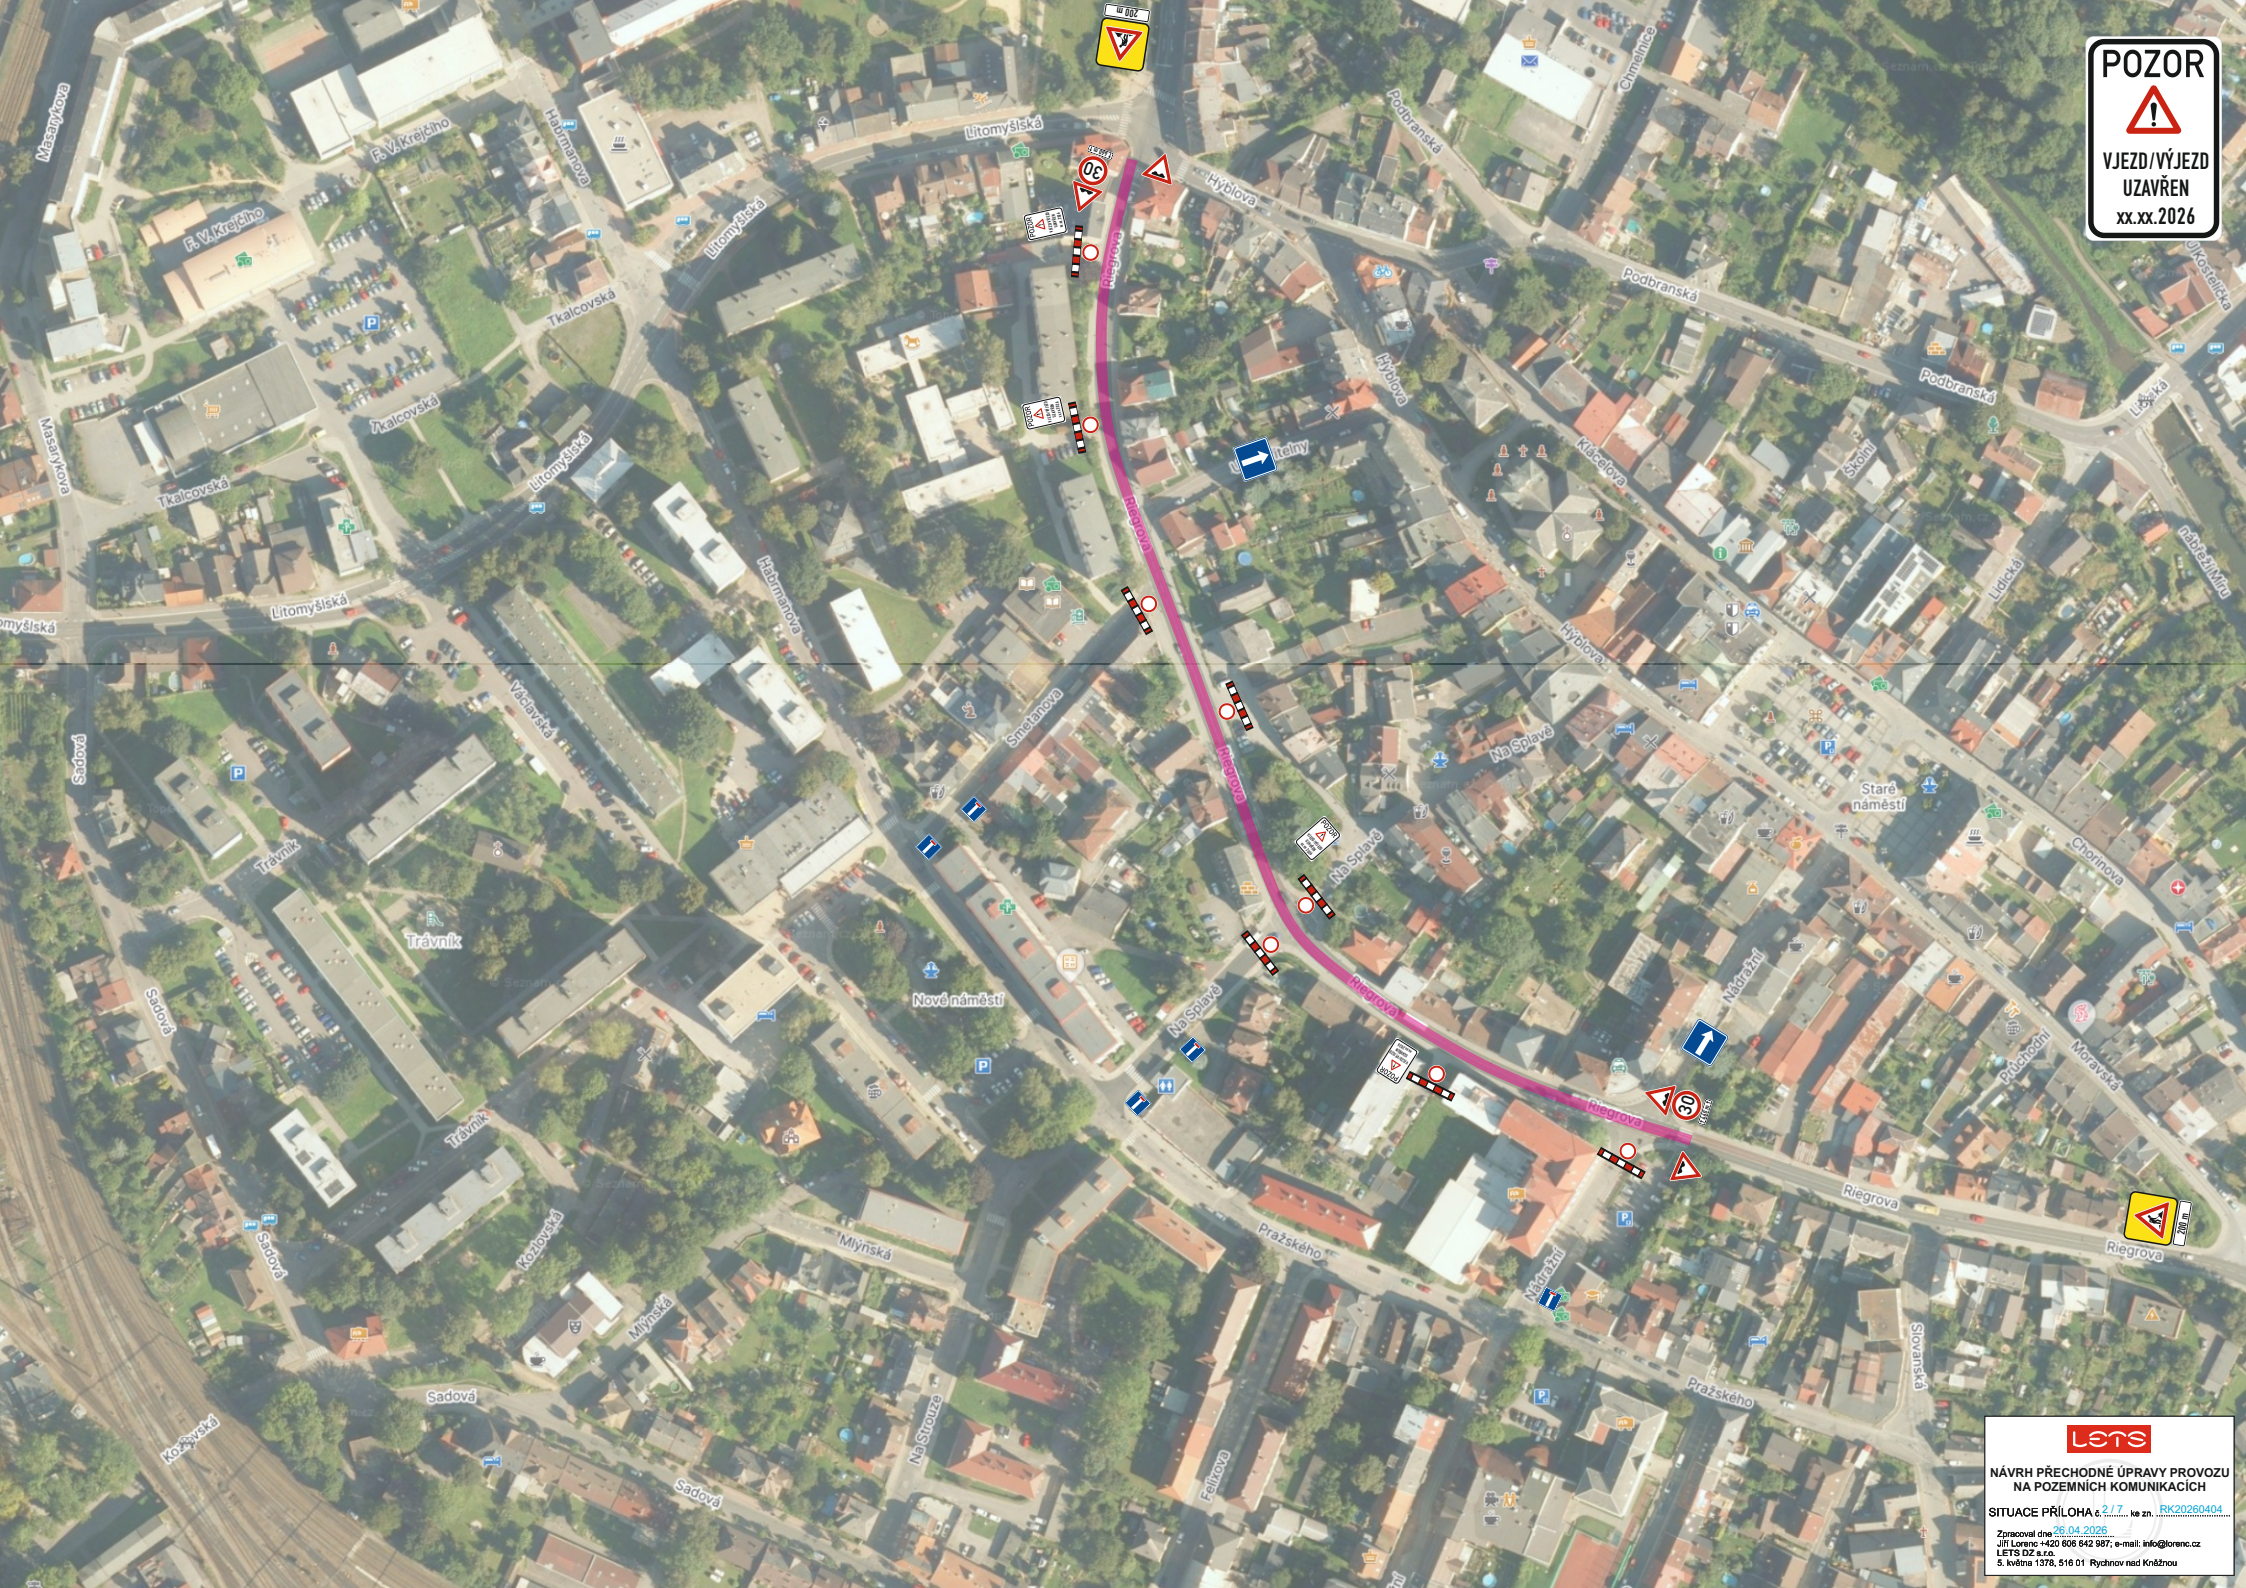

LENS

NÁVRH PŘECHODNÉ ÚPRAVY PROVOZU
NA POZEMNÍCH KOMUNIKACÍCH

SITUACE PŘÍLOHA č. 2/17 ke zn. RK20260404

Zpracoval dne 26.04.2026
Jiří Lorenc +420 608 842 987; e-mail: info@lorenc.cz
LETIS 02 s.r.o.
5. května 1378, 516 01 Pouchov nad Káňnou