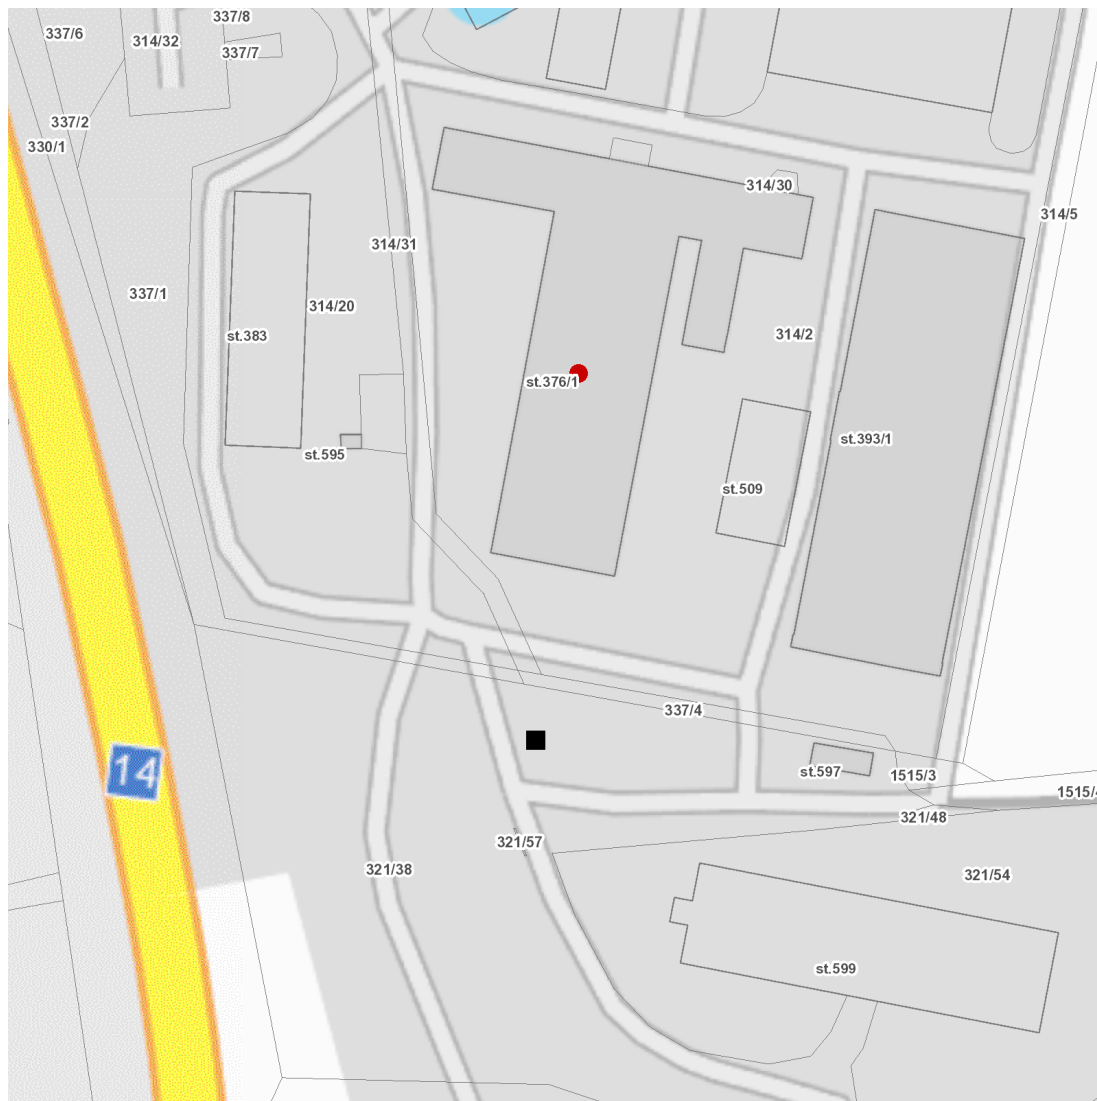

dne **22. 6. 2026** od **7:00** do **19:00** hodin

Plánovaná odstávka zahrnuje tyto lokality:

kat. území **Dlouhá Třebová** (kód **626503**): parcelní č. 376/1

UPOZORNĚNÍ

Dotčené zařízení distribuční soustavy je nutné i v době odstávky považovat za zařízení pod napětím, a proto vás žádáme o dodržení všech zásad bezpečnosti a provedení opatření potřebných k zamezení případných škod na zdraví a majetku. | Provozovatelé výroben elektřiny jsou povinni zajistit přerušení dodávky elektřiny z výroby do vypnutého úseku distribuční soustavy.

dne 22. 6. 2026 od 7:00 do 19:00 hodin**Orientační mapový podklad odstávkou dotčených lokalit****VYSVĚTLIVKY**

- – adresy dotčené odstávkou elektřiny
- – místa připojení k elektrické síti dotčená odstávkou

INFORMACE ZASLÁNA

IDDS: 4h9bwsc (Obec Dlouhá Třebová)