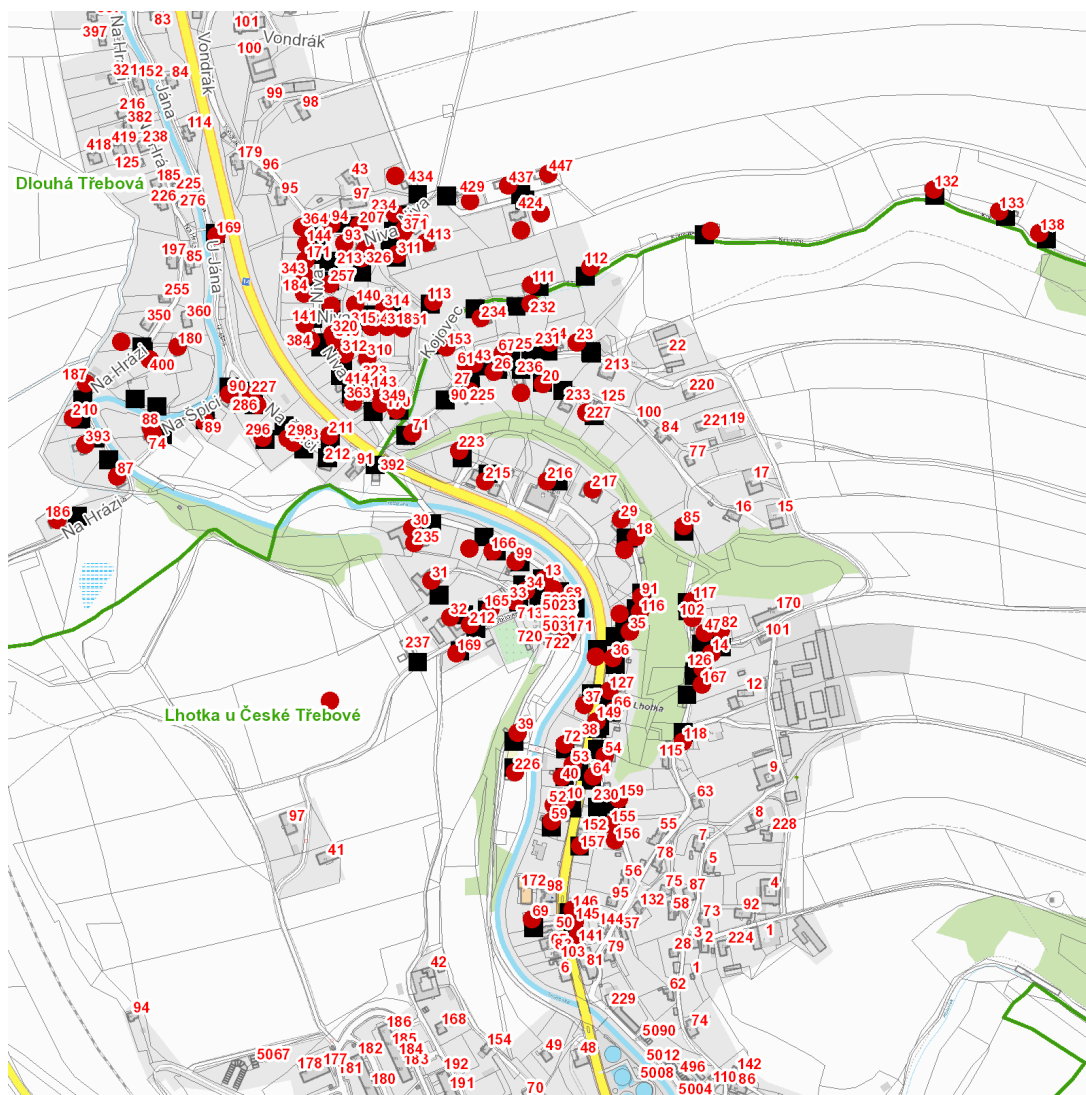

**dne 24. 6. 2026 od 7:00 do 19:00 hodin**

### Orientační mapový podklad odstávkou dotčených lokalit

#### VYSVĚTLIVKY

- – adresy dotčené odstávkou elektřiny
- – místa připojení k elektrické síti dotčená odstávkou

#### INFORMACE ZASLÁNA

IDDS: bhqbzrn (Město Česká Třebová)  
IDDS: 4h9bwsc (Obec Dlouhá Třebová)  
IDDS: 5qpa83m (Obec Kameneč u Poličky)