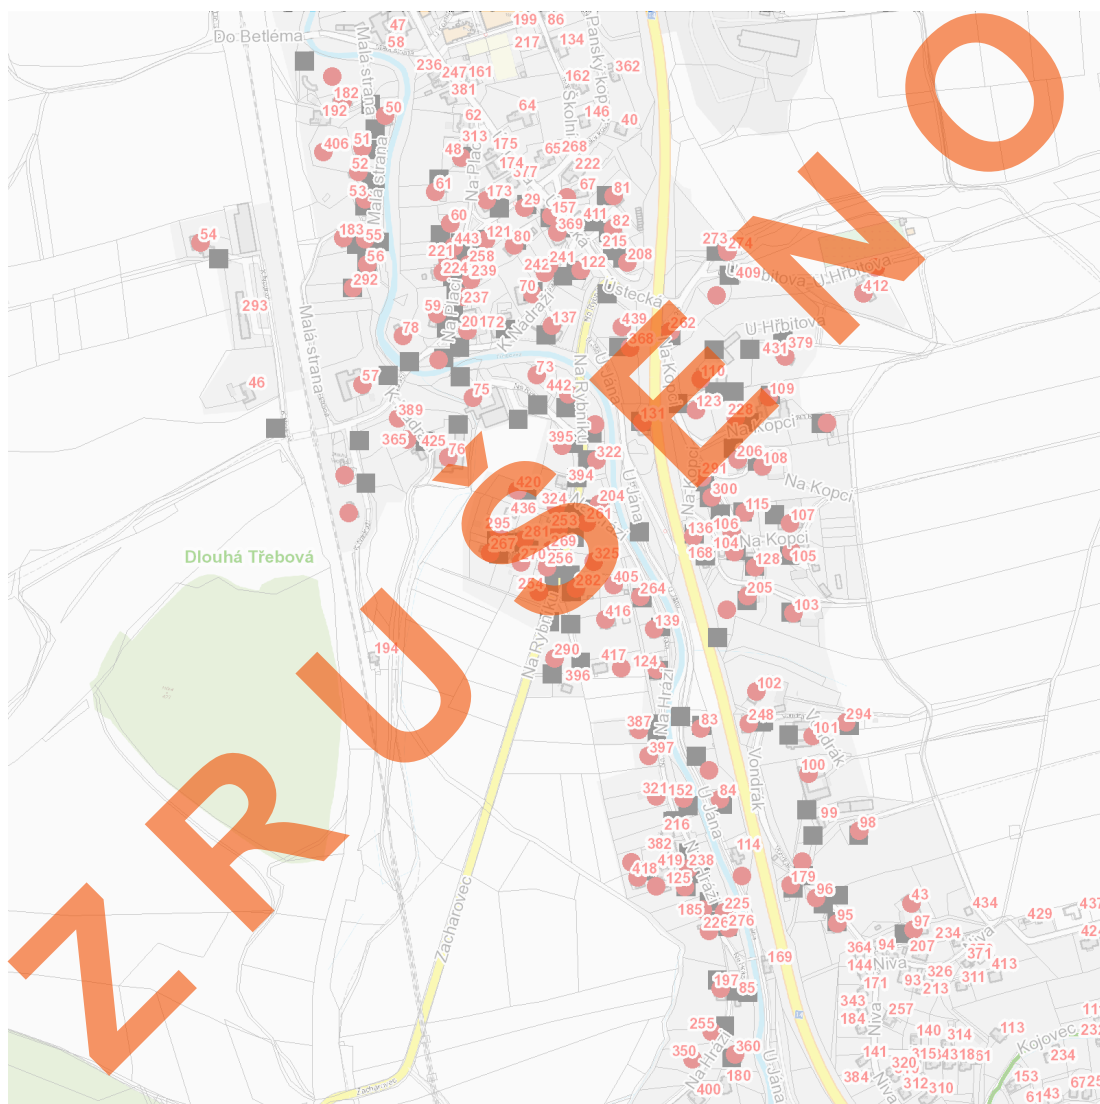

Na Rybníku: č. p. 73, 75, 253, 254, 256, 261, 267, 269, 270, 281, 282, 290, 295, 322, 324, 325, 395, 405, 416, 420, 439, 442

U Hřbitova: č. p. 273, 274, 412, 431

U Jána: č. p. 83, 84, 131, 368

Ústecká: č. p. 81, 82, 157, 208, 369

Vondrák: č. p. 43, 95, 96, 97, 98, 100, 101, 102, 179, 248, 294

kat. území **Dlouhá Třebová** (kód **626503**): **parcelní č.** 178/2, 355, 407, 441, 474/1, 496/1, 507/3, 727/4, 734, 803, 1045/84, 1045/108, 1045/129, 1054/3, 1157/1, 1550/4, 1667/1

dne 18. 6. 2026 od 7:00 do 19:00 hodin**Orientační mapový podklad odstávkou dotčených lokalit****VYSVĚTLIVKY**

- – adresy dotčené odstávkou elektřiny
- – místa připojení k elektrické síti dotčená odstávkou