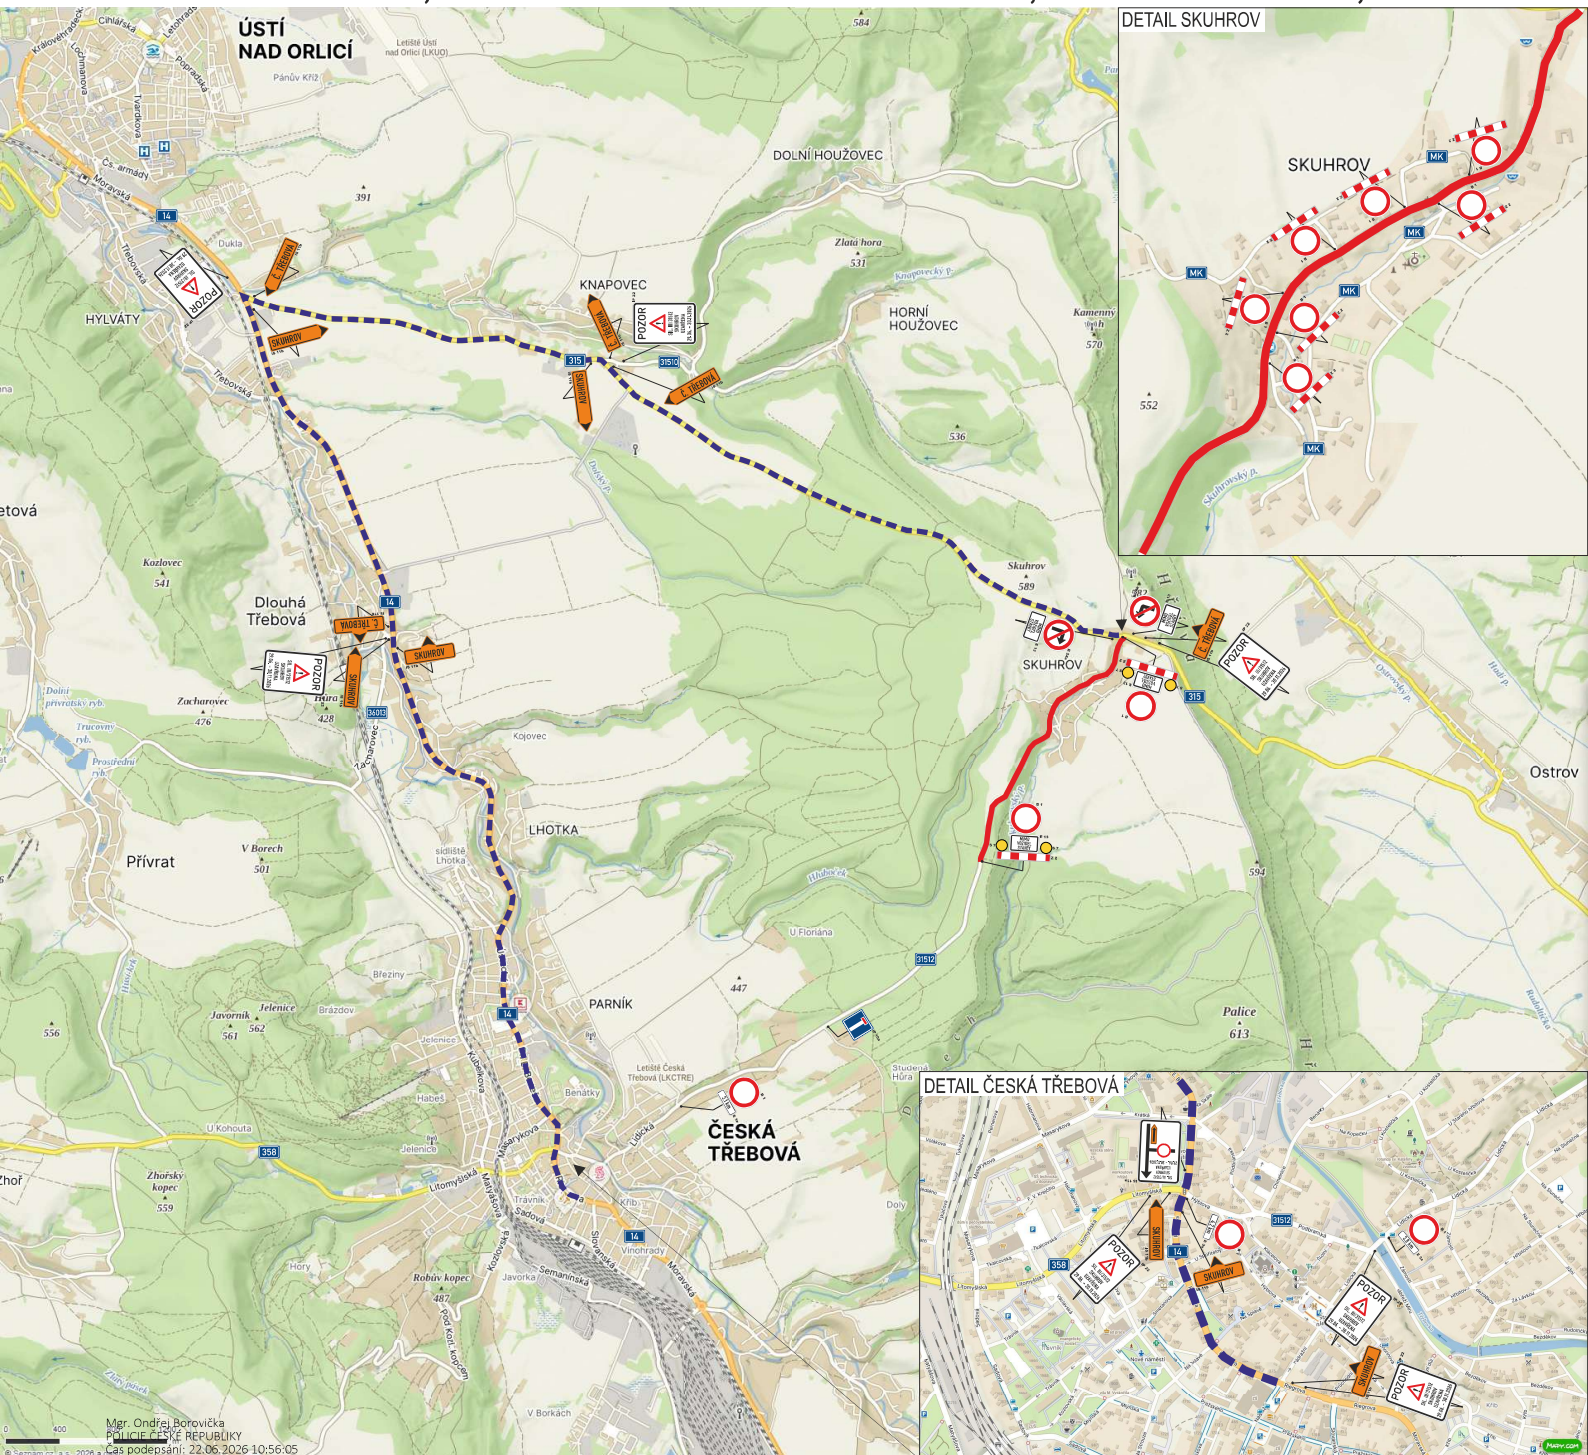

III/31512 SKUHROV, REKONSTRUKCE SILNICE, OPĚRNÁ ZEĎ, DIO

TERMÍN PŘECHODNÉ ÚPRAVY PROVOZU A ÚPLNÉ UZAVÍRKY: 29.06.2026 - 30.11.2026

— UZAVŘENÝ ÚSEK
- - - - - OBJÍZDNÁ TRASA