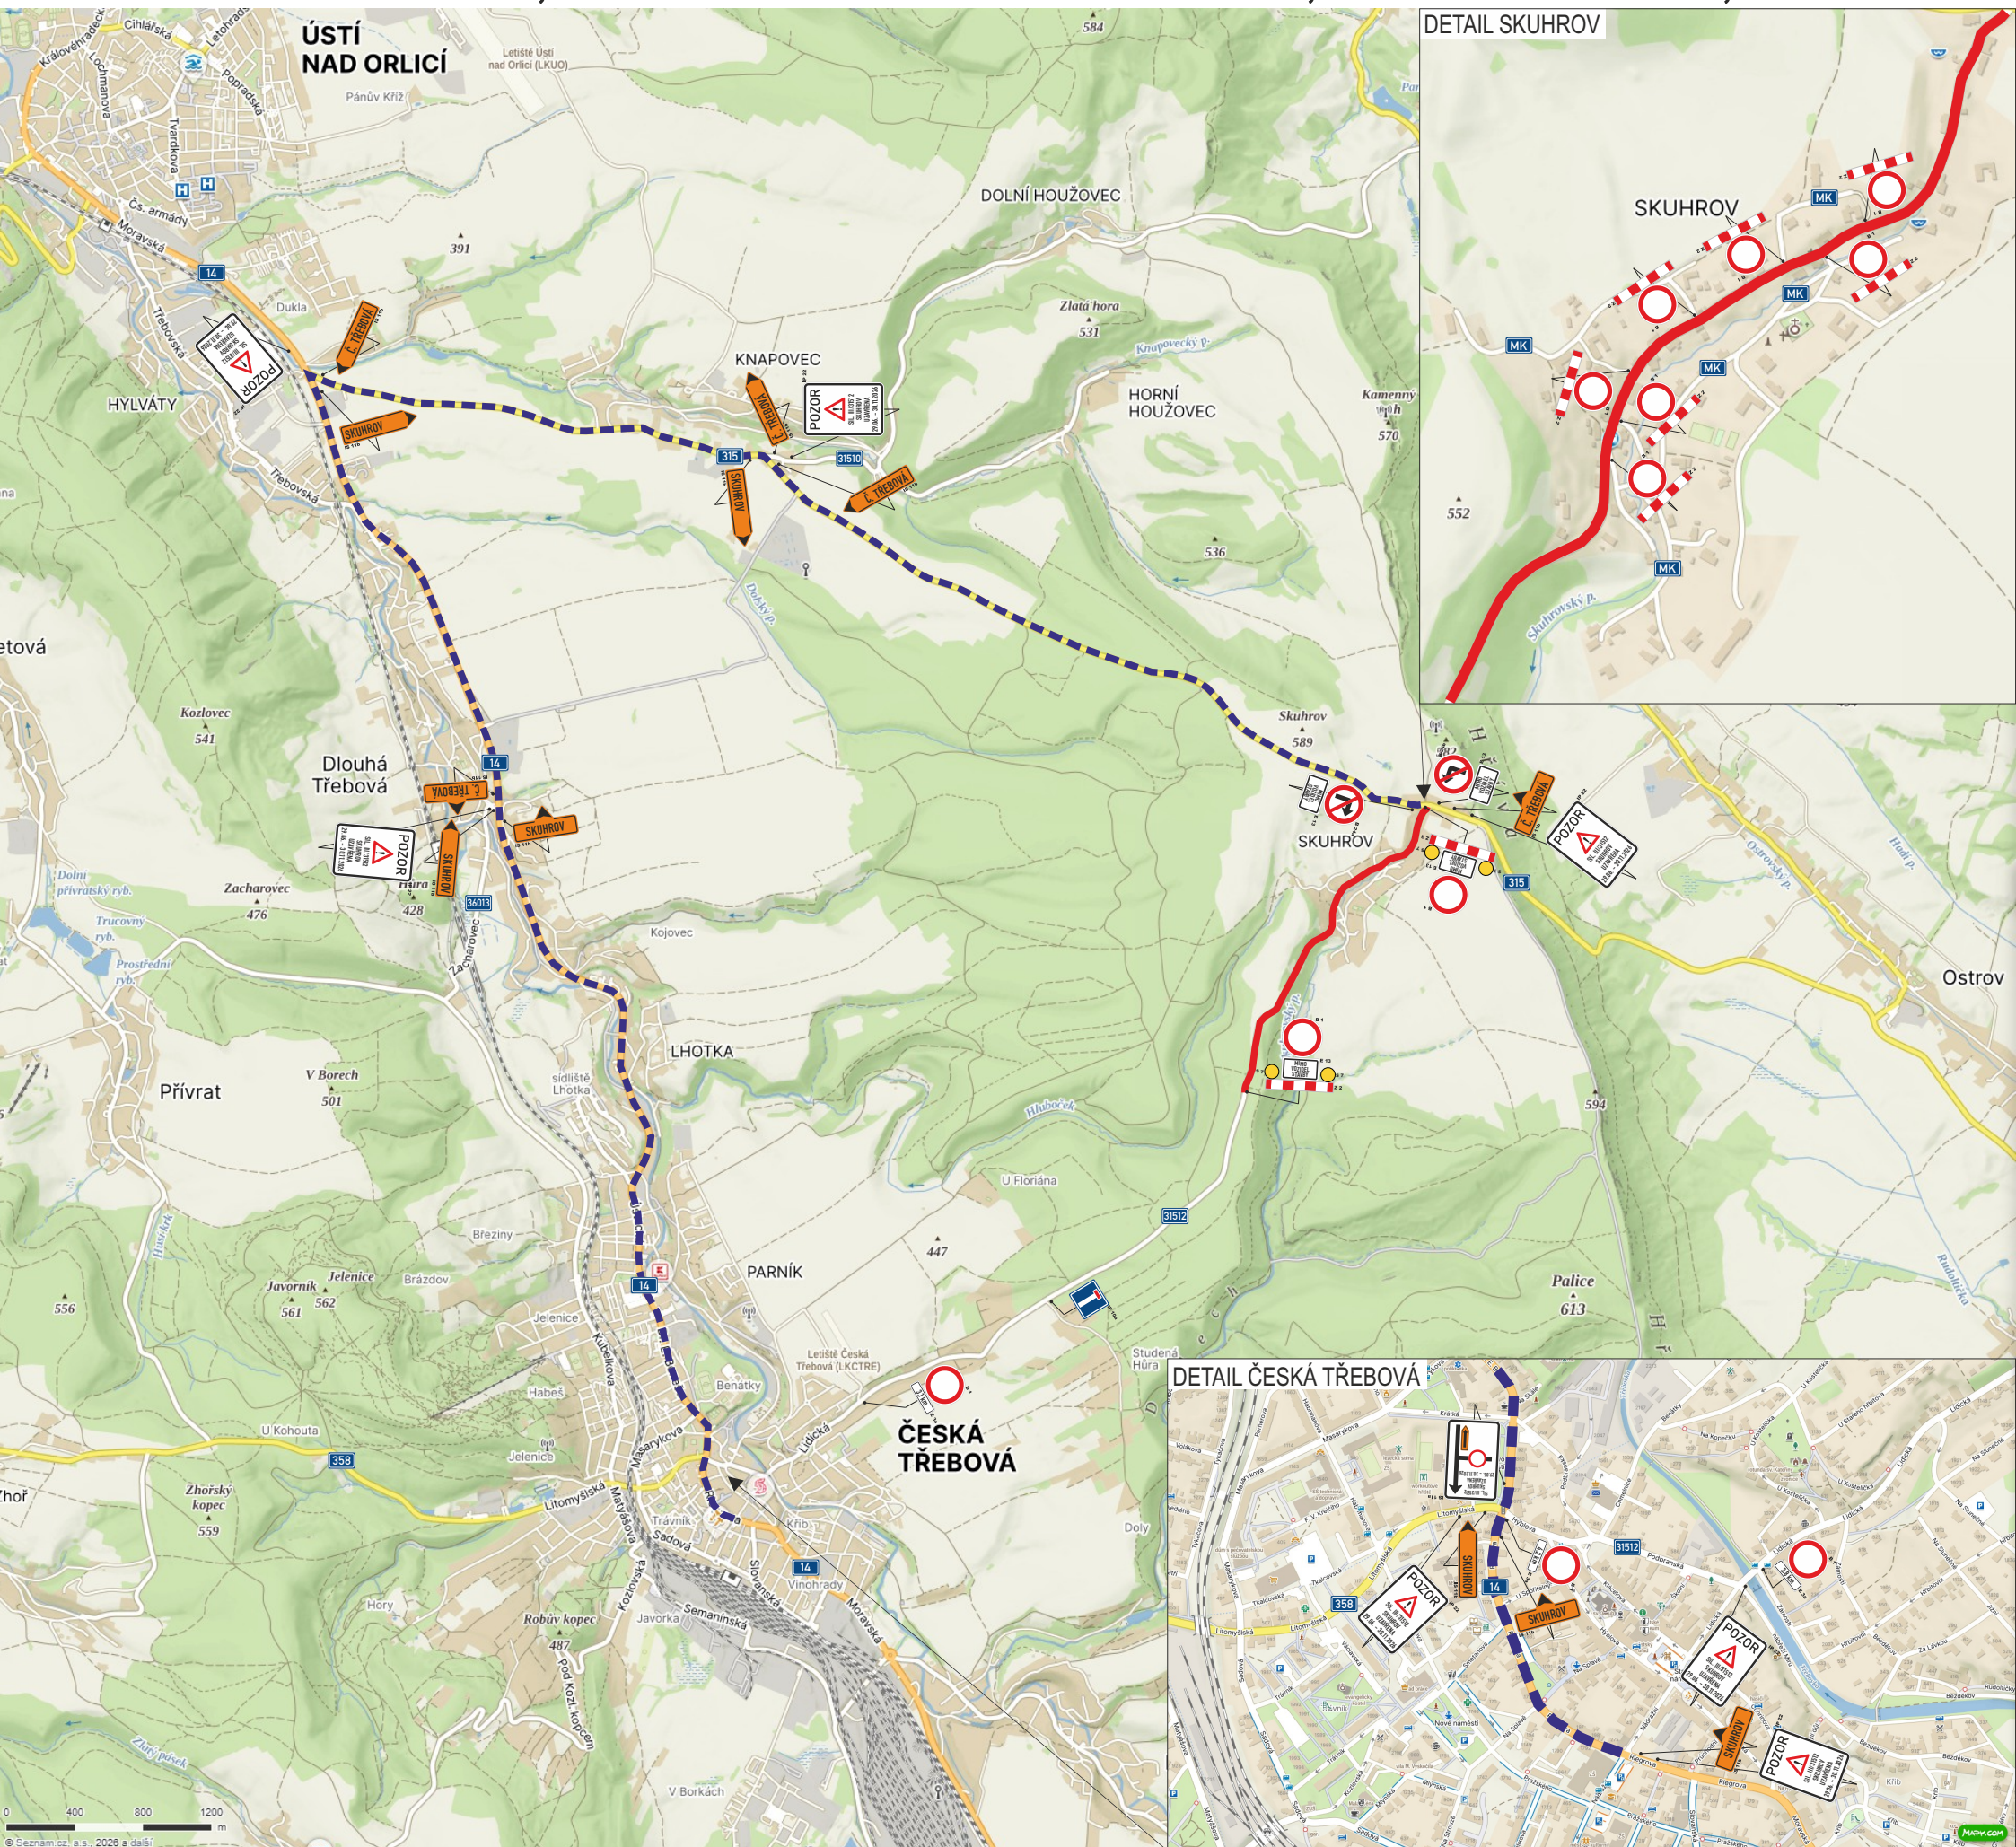

III/31512 SKUHROV, REKONSTRUKCE SILNICE, OPĚRNÁ ZEĎ, DIO

TERMÍN PŘECHODNÉ ÚPRAVY PROVOZU A ÚPLNÉ UZAVÍRKY: 29.06.2026 - 30.11.2026

— UZAVŘENÝ ÚSEK
- - - - - OBJÍZDNÁ TRASA